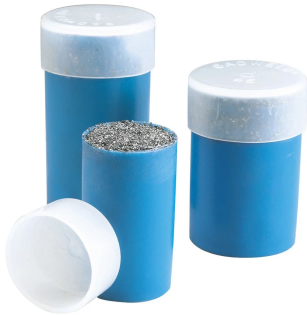

MATÉRIAU DE SOUDURE CADWELD F20, 250

CATALOG NUMBER

250