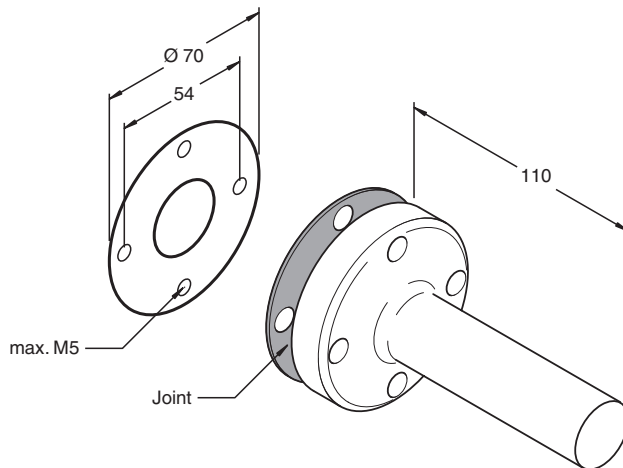

Montage du voyant de pile VAZ-MH 100-70MM

- Conception modulaire
- 70-mm-series

Fixation droite pour colonne lumineuse

Dimensions

Données techniques

Caractéristiques générales	
numéro de fichier UL	E223176
Couleur	noir
Conditions environnementales	
Température ambiante	-20 ... 60 °C (-4 ... 140 °F)
Caractéristiques mécaniques	
Masse	63 g

Nature de la prestation

Aucun élément de connexion approprié avec couvercle d'extrémité n'est inclus dans la prestation.

Éléments du système adaptés

	VAZ-CLAMP-70MM	Élément de raccordement avec couvercle pour colonne lumineuse
--	-----------------------	---