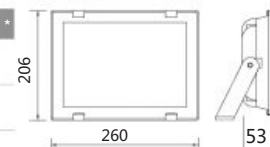

PROJECTEUR LED - 30 W

FINITIONS NOIR & BLANC

CODE		TYPE LED	LUMIERE LED	PUISSANCE	LUMEN	ANGLE	CÂBLE	DISPO *	DRIVE *	EXPRESS *
NOIR	BLANC									
40030	40130	SMD	3000 K	30 W	2400 lm	120°	1,5 m H05RN-F 3 x 1 mm ²	☹	🚗	🕒
40031	40131		4000 K		2520 lm			☹	🚗	🕒

NEW PROJECTEUR LED - 50 W

FINITIONS NOIR & BLANC

CODE		TYPE LED	LUMIERE LED	PUISSANCE	LUMEN	ANGLE	CÂBLE	DISPO *	DRIVE *	EXPRESS *
NOIR	BLANC									
40050	40150	SMD	3000 K	50 W	3420 Lm	120°	1,5 m H05RN-F 3 x 1 mm ²	☹	🚗	🕒
40051	40151		4000 K		3600 Lm			☹	🚗	🕒