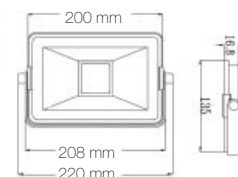

Températures de fonctionnement : - 20 / + 40°

Installations : sans démontage avec patère déportée, câblé 1,5 m H05RN-F

Matériaux : aluminium de fonderie, verre trempé

Compatibilité : voir accessoires p.167 (hors volets)

Finitions

Blanc

Noir

PROJECTEUR LED - 10 W

FINITIONS NOIR & BLANC

CODE		TYPE LED	LUMIERE LED	PUISSANCE	LUMEN	ANGLE	CÂBLE	DISPO *	DRIVE *	EXPRESS *
NOIR	BLANC									
40010	40110	SMD	3000 K	10 W	800 lm	120°	1,5 m H05RN-F 3 x 1 mm ²	☹	🚗	🕒
40011	40111		4000 K		840 lm			☹	🚗	🕒

PROJECTEUR LED - 20 W

FINITIONS NOIR & BLANC

CODE		TYPE LED	LUMIERE LED	PUISSANCE	LUMEN	ANGLE	CÂBLE	DISPO *	DRIVE *	EXPRESS *
NOIR	BLANC									
40020	40120	SMD	3000 K	20 W	1600 lm	120°	1,5 m H05RN-F 3 x 1 mm ²	☹	🚗	🕒
40021	40121		4000 K		1680 lm			☹	🚗	🕒