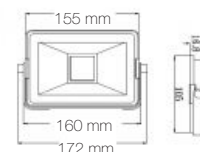

Finitions

Blanc

Noir

PROJECTEUR LED - 10 W

FINITIONS NOIR & BLANC

CODE		TYPE LED	LUMIERE LED	PUISSANCE	LUMEN	ANGLE	CÂBLE	DISPO *	DRIVE *	EXPRESS *
NOIR	BLANC									
40010	40110	SMD	3000 K	10 W	800 lm	120°	1,5 m H05RN-F 3 x 1 mm ²	☹	🚗	🕒
40011	40111		4000 K		840 lm			☹	🚗	🕒

PROJECTEUR LED - 20 W

FINITIONS NOIR & BLANC

CODE		TYPE LED	LUMIERE LED	PUISSANCE	LUMEN	ANGLE	CÂBLE	DISPO *	DRIVE *	EXPRESS *
NOIR	BLANC									
40020	40120	SMD	3000 K	20 W	1600 lm	120°	1,5 m H05RN-F 3 x 1 mm ²	☹	🚗	🕒
40021	40121		4000 K		1680 lm			☹	🚗	🕒