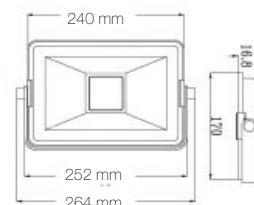

Finitions

Blanc

Noir

PROJECTEUR LED - 10 W

FINITIONS NOIR & BLANC

CODE		TYPE LED	LUMIERE LED	PUISSANCE	LUMEN	ANGLE	CÂBLE	DISPO *	DRIVE *	EXPRESS *
NOIR	BLANC									
40010	40110	SMD	3000 K	10 W	800 lm	120°	1,5 m H05RN-F 3 x 1 mm ²	☹	🚗	🕒
40011	40111		4000 K		840 lm			☹	🚗	🕒

PROJECTEUR LED - 20 W

FINITIONS NOIR & BLANC

CODE		TYPE LED	LUMIERE LED	PUISSANCE	LUMEN	ANGLE	CÂBLE	DISPO *	DRIVE *	EXPRESS *
NOIR	BLANC									
40020	40120	SMD	3000 K	20 W	1600 lm	120°	1,5 m H05RN-F 3 x 1 mm ²	☹	🚗	🕒
40021	40121		4000 K		1680 lm			☹	🚗	🕒

PROJECTEUR LED - 30 W

FINITIONS NOIR & BLANC

CODE		TYPE LED	LUMIERE LED	PUISSANCE	LUMEN	ANGLE	CÂBLE	DISPO *	DRIVE *	EXPRESS *
NOIR	BLANC									
40030	40130	SMD	3000 K	30 W	2400 lm	120°	1,5 m H05RN-F 3 x 1 mm ²	☹	🚗	🕒
40031	40131		4000 K		2520 lm			☹	🚗	🕒