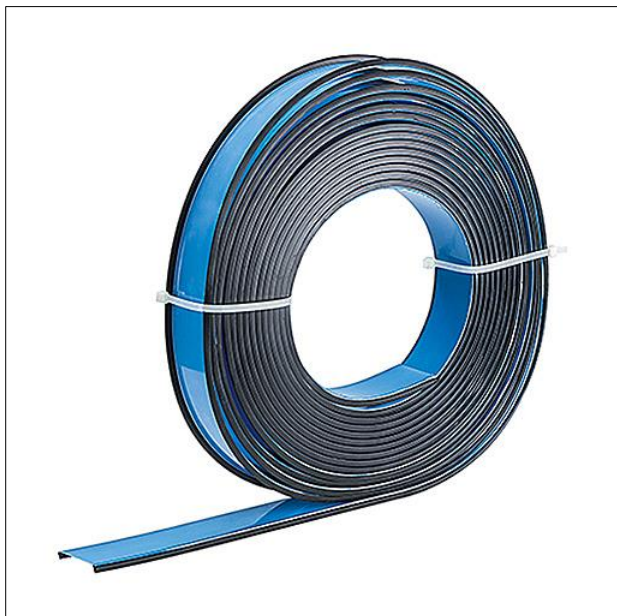

Optique

Vasque avec trous BWS en conforme à la NORME, classifié TP(a) pour SLOTLIGHT infinity Office. Vasque transparente avec deux feuilles pour un meilleur défilement $UGR < 19$ et $65^\circ < 3000 \text{ cd/m}^2$. Dimensions : 1150 x 65 x 1 mm poids : 0,2 kg

ZS_SLI_F_Rolle.jpg