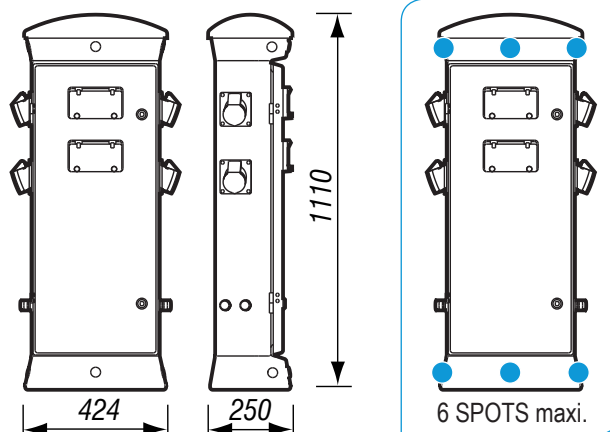

Caractéristiques

- Matériel réalisé en polyester armé fibre de verre avec revêtement gel coat isophtalique intégré et auto-extinguible à 850 °C.
- Indices de protection : IP44 - IK10.
- Haute tenue aux UV, infrarouges, agressions extérieures et à l'humidité.
- Couleur standard : blanc (autres teintes sur demande).

Fermetures & fixations

- Porte sur charnières inox.
- Fermeture par 2 serrures 1/4 de tour inviolable et inoxydable.
- 4 points de fixation, entraxe : 140x330 mm.

Options (sur devis)

- Personnalisation avec votre logotype, graphisme, texture, couleur...
- Prise 32A ou autres.
- Gestion électronique DEPAGNE (eau et électricité).
- LED couleur bleu.
- Prise et porte cadénassable.
- Prise réseau, compteur modulaire.

Normes

Conforme à la norme NF C 15-100 section 709, édition 2002 : installations électriques basse tension des marinas.

Dimensions en mm.

Sourcelec RIVAGE 199 blanc

Equipable électricité/eau	Depagne 419 208 00

Équipement standard

Kit 1 prise de courant 2P+T 16A IP44 + disjoncteur Ph+N 16A différentiel 30mA, livré monté	Depagne 941 110 00
Kit plomberie*, 1 robinet 1/4 de tour, livré monté	943 101 00
1 raccord rapide	943 201 00

* Pour toutes nos références, se reporter aux documentations 21749-16 et 21750-16.

Éclairage & balisage

Kit 1 LAMPLED 230V avec protection, livré monté	Depagne 920 006 00
Kit balisage avec alimentation 12V et protection, livré monté	3 SPOTS 920 311 00
	6 SPOTS 920 611 00