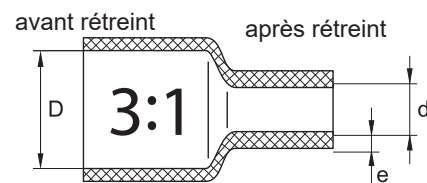

**PLIOFINE B-EX-03** Rapport de rétreint : 3:1

**Matière :** polyoléfine réticulée  
**Températures d'utilisation :** -55 à +135°C  
**Température de rétreint :** 120°C  
**Rétreint longitudinal :** ±10 %  
**Rigidité diélectrique :** 24 kV/mm  
**Tenue au feu :** auto-extinguible selon UL224 (tous les coloris sauf naturel) FMVSS 302 (naturel)  
**Résistance chimique:** bonne à excellente selon MIL-DTL-23053/5

Exemple de commande :

code groupe	détail article	code coloris
0747	xxxxxx	xxxx

**• Bobine carton**

type	code article					m	code article		code article		D mm	d mm	e mm
	noir	blanc	bleu	rouge	naturel		jaune	m	brun	gris			
<b>B-EX-03 150</b>	010	001	002	007	018	150	004	006	013	300	1,6	0,5	0,45
<b>B-EX-03 300</b>						150				200	3,2	1	0,55
<b>B-EX-03 480</b>						75				200	4,8	1,5	0,6
<b>B-EX-03 600</b>						75				150	6,4	2	0,65
<b>B-EX-03 900</b>						75				150	9,5	3	0,75
<b>B-EX-03 1200</b>						50				100	12,7	4	0,75
<b>B-EX-03 1800</b>						30				50	19	6	0,85
<b>B-EX-03 2400</b>						30				50	25,4	8	1
<b>B-EX-03 3900</b>						30				30	39	13	1,15

**• Longueur de 1,22 m**

Coloris standard :

010
noir

type	code article	D mm	d mm	e mm	pcs
<b>B-EX-03 150</b>	0747 0030 010	1,6	0,5	0,45	1
<b>B-EX-03 300</b>	0747 0031 010	3,2	1	0,55	1
<b>B-EX-03 480</b>	0747 0032 010	4,8	1,5	0,6	1
<b>B-EX-03 600</b>	0747 0033 010	6,4	2	0,65	1
<b>B-EX-03 900</b>	0747 0034 010	9,5	3	0,75	1
<b>B-EX-03 1200</b>	0747 0035 010	12,7	4	0,75	1
<b>B-EX-03 1800</b>	0747 0036 010	19	6	0,85	1
<b>B-EX-03 2400</b>	0747 0037 010	25,4	8	1	1