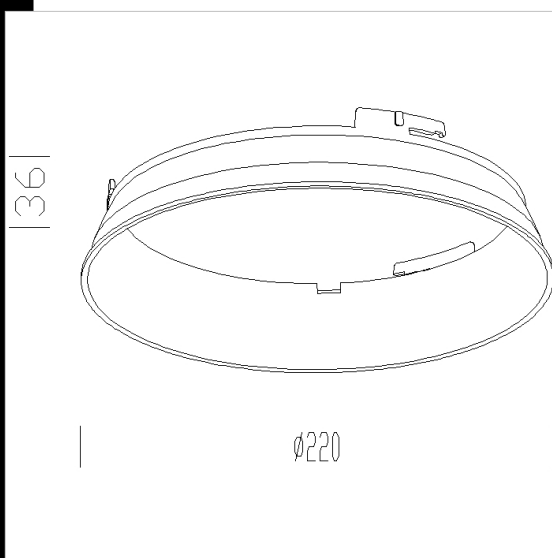

v.l.
IP23

Télécharger

DXF 2D
- 91801.dxf

Anneau prismatisé Energy 2000

Anneau "dark" en polycarbonate métallisé avec prisme à facettes pour un meilleur contrôle lumineux.
Anneau "dark" à basse luminance.

Code	Kg	WTot
22091801-00	0.10	0 W

Produits

- Energy 2000 avec boîtier

- Energy 2000

- Energy EM

Le flux lumineux mentionné est le flux lumineux sortant du luminaire, avec une tolérance de $\pm 10\%$ par rapport à la valeur indiquée. Les W totaux expriment la puissance totale consommée par le système avec une tolérance maximale de 10 %