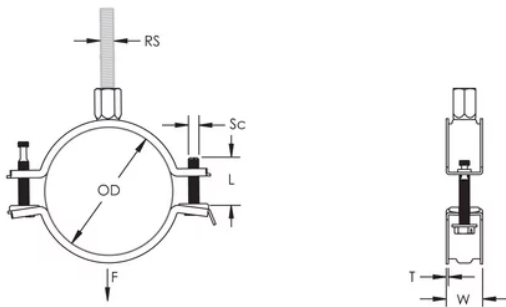

### CARACTÉRISTIQUES DU PRODUIT

Article Number: 586811

Material: Acier

Finish: Électrozingué

Outer Diameter: 83 – 93 mm

Rod Size: M8;M10

NB/DN: 80

Pipe Size: 3-po

Width: 23-mm

Épaisseur: 1,5-mm

Screw Diameter: M6

Screw Length: 37-mm

Static Load: 2000 N

## DIAGRAMS