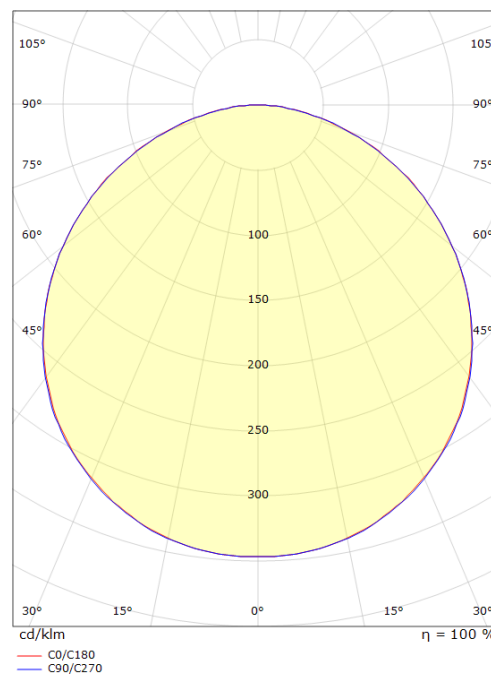

## Dimensions (mm)

Longueur (L): 310  
Largeur (W): 310  
Hauteur (H): 77  
Poids (brutto/netto): 1.9 / 1.9

7 0 2 1 9 8 6 0 5 3 5 5 5