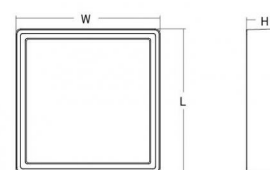

Source lumineuse

Version: Secours
Type de source lumineuse: LED
Wattage: 21W
System wattage: 21.0W
Luminous flux: 1980lm
Emergency lumen: EM 360 lm
Efficacité: 95 lm/W
Tension: 230V
Température des couleurs: 3000K
Rendu des couleurs (CRI): Ra>80
Facteur MacAdams: SDCM: 3
Durée de vie: L80/B20>50,000
Light distribution: Directe
Optique: Plastic Opal
Faisceau: 110°