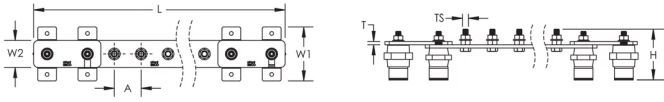

Finish: Nu

Number of Connections: 12

Number of Disconnects: 0

Thread Size: M10

Height: 94-mm

Longueur: 700-mm

Width 1: 100-mm

Width 2: 50-mm

Épaisseur: 6-mm

A: 50-mm

Unit Weight: 3,03-kg

ADDITIONAL PRODUCT DETAILS

Tinned finish is 8 microns according to ASTM B545 Service Class "C" for corrosive environments.

DIAGRAMS

AVERTISSEMENT

Les produits nVent doivent être installés et utilisés conformément aux consignes figurant dans les fiches d'instructions et les documents de formation des produits nVent. Les fiches d'instructions sont disponibles à l'adresse suivante: www.nvent.com et auprès de votre représentant du service client nVent. Une mauvaise installation, une utilisation incorrecte, une application erronée ou toute autre forme de non-respect scrupuleux des instructions et avertissements de nVent peuvent entraîner un dysfonctionnement du produit, des dommages matériels, des lésions corporelles graves et le décès et/ou annuler votre garantie.