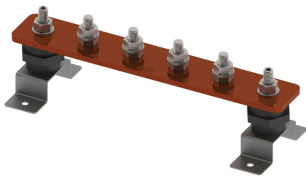

BARRE DE TERRE ÉLECTRIQUE, NUE, 12-CONNEXIONS, 0-NOMBRE DE SECTIONNEURS, 700-MM

CATALOG NUMBER

EEB12C506D0A

FEATURES

Permet un emplacement pratique pour la mise à la terre et l'équipotentialité en un seul point

Les barres omnibus avec liens de déconnexion permettent de tester facilement le système de prise de terre.

High conductivity, hard drawn, electrolytic tough pitch copper per EN 13601

Includes halogen-free polyamide insulators, stainless steel (EN 1.4401) hardware and mounting brackets

Il est possible de concevoir des barres personnalisées et de les fabriquer conformément aux spécifications du client

CARACTÉRISTIQUES DU PRODUIT

Complies With: IEC® EN 62561-1:2017 classe H

Material: Cuivre

Finish: Nu

Number of Connections: 12

Number of Disconnects: 0

Thread Size: M10

Height: 94-mm

Longueur: 700-mm

Width 1: 100-mm

Width 2: 50-mm