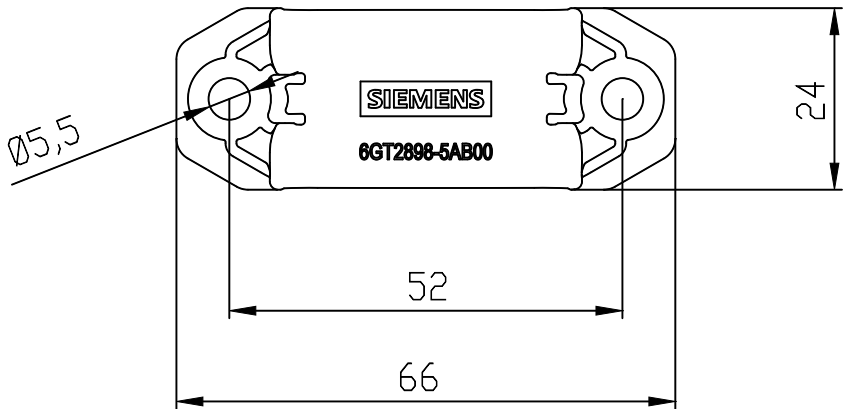

Vorne / Front

Links / Left

Oben / Top

Alle Bemessungswerte sind in Millimeter (mm) angegeben.  
 All dimensions are in millimeters (mm).

<b>SIEMENS</b>	6GT28985AB00_001	
	Format / Size: DIN A4	Maßstab / Scale: 1:1