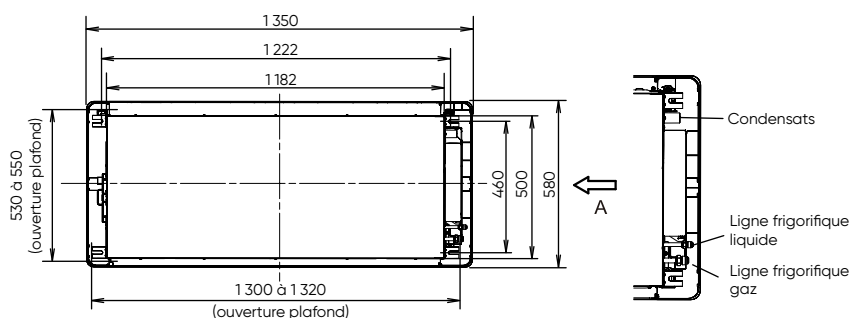

Caractéristiques techniques

Libellé			AUXS 18 GLEHH	AUXS 24 GLEHH
Alimentation			Monophasé 230 V - 50 HZ	
Puissance	Refrroid.	kW	5,6	7,1
	Chaud		6,3	8,0
Puissance absorbée		W	20	34
Débit d'air	Haut	m³/h	750	950
	Moyen Haut		710	890
	Moyen		690	860
	Moyen Bas		660	810
	Bas		630	770
	Silence		540	540
Niveau sonore⁽¹⁾	Haut	dB(A)	38	43
	Moyen Haut		36	42
	Moyen		35	41
	Moyen Bas		35	40
	Bas		33	38
	Silence		29	29
Dimensions [HxLxP]		mm	200 x 1240 x 500	200 x 1240 x 500
Poids		kg	25	25
Diamètre ligne frigorifique	Liquide (Flare)	pouce	1/4"	3/8"
	Gaz (Flare)	pouce	1/2"	5/8"
	Condensat ø int./ext.	mm	25/32	25/32
Façade⁽²⁾	Libellé		UTG-USYA-W	UTG-USYA-W
	Dim. [HxLxP]		mm	85 x 1350 x 580
	Poids		kg	11,5

Note : caractéristiques basées sur les conditions suivantes :

Climatisation : température intérieure 27°C BS / 19°C BH - température extérieure 35°C BS / 24°C BH

Chauffage : température intérieure 20°C BS / (15°C BH) - température extérieure 7°C BS / 6°C BH

Longueur des lignes : 7,5 m. Dénivelé entre unité extérieure et intérieure : 0 m.

Tension : 230 V.

(1) Niveau de pression acoustique relevé à 1,5 m sous l'unité intérieure en champ libre sur plan réfléchissant
(2) Fournie avec l'unité intérieure.

Options

Kit de réception IR	UTY-TRHX	réf. 876441
Carte additionnelle multi-locataires	UTZ-GXXC	réf. 876556
Interface Wi-Fi	UTY-TFSXZ1	réf. 875100

Dimensions (en mm)

Vue A