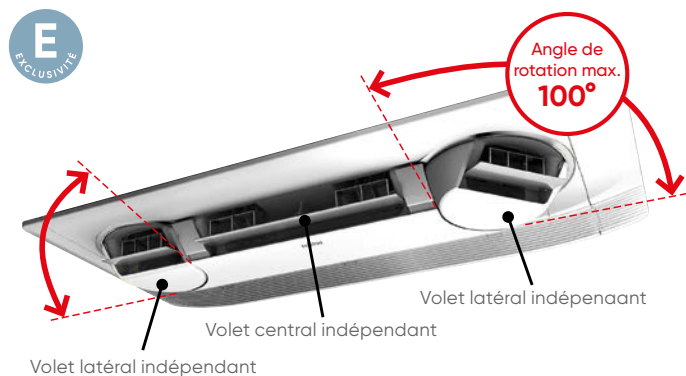

Cassettes 3D 3 voies

Exclusivité Atlantic :
3 volets indépendants pour plus
de flexibilité d'installation.

CONTRÔLE INDIVIDUEL DES 3 VOIETS

MODE CONFORT

En mode confort, la diffusion d'air est homogène dans la pièce.

Mode froid

Mode chaud

FLEXIBILITÉ D'INSTALLATION

La diffusion d'air peut s'adapter aux différentes possibilités d'installation. Le mode individuel permet de régler l'orientation et le débit d'air de chaque volet.

La télécommande filaire est nécessaire pour paramétrer l'orientation et le débit d'air de chaque volet.

Télécommande filaire tactile
UTY-RNRYZ5

ÉCONOMIES D'ÉNERGIE

La conception de la cassette 3D mettant en avant une reprise d'air large et une sortie lisse permet de limiter les pertes de charge et d'assurer des portées d'air importantes tout en garantissant des économies d'énergie.

Longueur des lignes : 7,5 m. Dénivelé entre unité extérieure et intérieure : 0 m.

Tension : 230 V.

(1) Niveau de pression acoustique relevé à 1,5 m sous l'unité intérieure en champ libre sur plan réfléchissant
(2) Fournie avec l'unité intérieure.