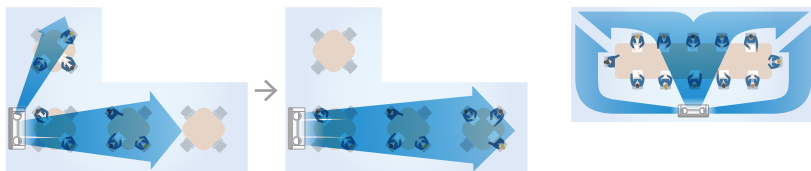

Cassettes 3D 3 voies

Exclusivité Atlantic :
3 volets indépendants pour plus
de flexibilité d'installation.

CONTRÔLE INDIVIDUEL DES 3 VOIETS

MODE CONFORT

En mode confort, la diffusion d'air est homogène dans la pièce.

Mode froid

Mode chaud

FLEXIBILITÉ D'INSTALLATION

La diffusion d'air peut s'adapter aux différentes possibilités d'installation. Le mode individuel permet de régler l'orientation et le débit d'air de chaque volet.

La télécommande filaire est nécessaire pour paramétrer l'orientation et le débit d'air de chaque volet.

Télécommande filaire tactile
UTY-RNRYZ5

ÉCONOMIES D'ÉNERGIE

La conception de la cassette 3D mettant en avant une reprise d'air large et une sortie lisse permet de limiter les pertes de charge et d'assurer des portées d'air importantes tout en garantissant des économies d'énergie.

Caractéristiques techniques

Libellé			AUXS 18 GLEHH	AUXS 24 GLEHH
Alimentation			Monophasé 230 V - 50 HZ	
Puissance	Refrroid.	kW	5,6	7,1
	Chaud		6,3	8,0
Puissance absorbée		W	20	34
Débit d'air	Haut	m³/h	750	950
	Moyen Haut		710	890
	Moyen		690	860
	Moyen Bas		660	810
	Bas		630	770
	Silence		540	540
Niveau sonore ⁽¹⁾	Haut	dB(A)	38	43
	Moyen Haut		36	42
	Moyen		35	41
	Moyen Bas		35	40
	Bas		33	38
	Silence		29	29
Dimensions [HxLxP]		mm	200 x 1240 x 500	200 x 1240 x 500
Poids		kg	25	25
Diamètre ligne frigorifique	Liquide (Flare)	pouce	1/4"	3/8"
	Gaz (Flare)	pouce	1/2"	5/8"
	Condensat ø int./ext.	mm	25/32	25/32
Façade ⁽²⁾	Libellé		UTG-USYA-W	UTG-USYA-W
	Dim. [HxLxP]		mm	85 x 1350 x 580
	Poids		kg	11,5