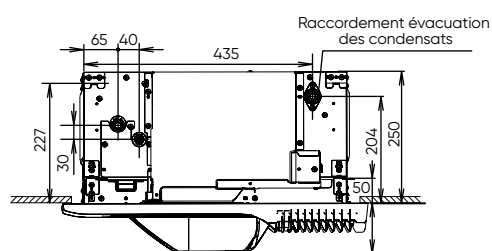

Caractéristiques techniques

Libellé			AUXS 18 GLEHH	AUXS 24 GLEHH
Alimentation			Monophasé 230 V - 50 HZ	
Puissance	Refrroid.	kW	5,6	7,1
	Chaud		6,3	8,0
Puissance absorbée		W	20	34
Débit d'air	Haut	m³/h	750	950
	Moyen Haut		710	890
	Moyen		690	860
	Moyen Bas		660	810
	Bas		630	770
	Silence		540	540
Niveau sonore⁽¹⁾	Haut	dB(A)	38	43
	Moyen Haut		36	42
	Moyen		35	41
	Moyen Bas		35	40
	Bas		33	38
	Silence		29	29
Dimensions [HxLxP]		mm	200 x 1240 x 500	200 x 1240 x 500
Poids		kg	25	25
Diamètre ligne frigorifique	Liquide (Flare)	pouce	1/4"	3/8"
	Gaz (Flare)	pouce	1/2"	5/8"
	Condensat ø int./ext.	mm	25/32	25/32
Façade⁽²⁾	Libellé		UTG-USYA-W	UTG-USYA-W
	Dim. [HxLxP]		mm	85 x 1350 x 580
	Poids		kg	11,5

Note : caractéristiques basées sur les conditions suivantes :

Climatisation : température intérieure 27°C BS / 19°C BH - température extérieure 35°C BS / 24°C BH

Chauffage : température intérieure 20°C BS / (15°C BH) - température extérieure 7°C BS / 6°C BH

Longueur des lignes : 7,5 m. Dénivelé entre unité extérieure et intérieure : 0 m.

Tension : 230 V.

(1) Niveau de pression acoustique relevé à 1,5 m sous l'unité intérieure en champ libre sur plan réfléchissant
(2) Fournie avec l'unité intérieure.

Options

Kit de réception IR	UTY-TRHX	réf. 876441
Carte additionnelle multi-locataires	UTZ-GXXC	réf. 876556
Interface Wi-Fi	UTY-TFSXZ1	réf. 875100

Dimensions (en mm)

Vue A