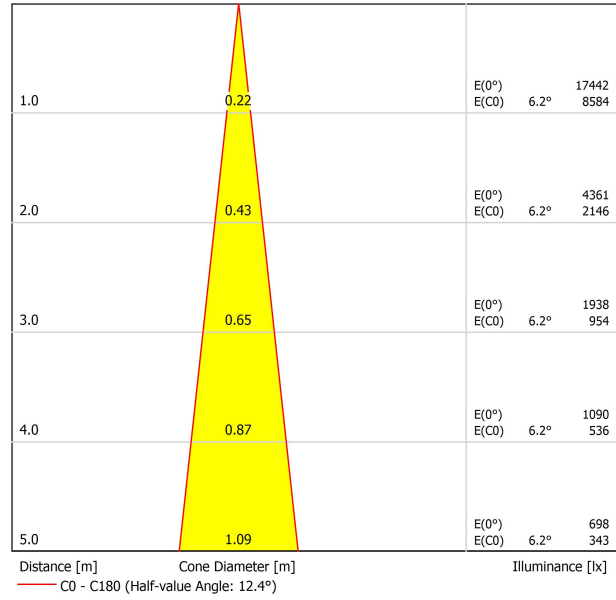

SOURCE DE LUMIÈRE

Efficacité lumineuse	89%
Angle du faisceau lumineux	12°

LUMINAIRE | DONNÉS PHOTOMÉTRIQUES

Driver	Inclus
Valeurs de puissance du système	24,43 W
Tension	230V
Fréquence	50/60 Hz
Variation d'intensité	DALI
Classe d'isolation électrique	<input type="checkbox"/>

LUMINAIRE | DONNÉS ÉLECTRIQUES

Étanchéité	IP20
Contrôle sans fil	Veuillez consulter
Alimentation d'urgence	Veuillez consulter
Dimensions d'encastrement	Ø133 mm
Angle de basculement	25°
Angle de rotation	355°
Poids	998 g
Poids avec emballage	1143 g
Dimensions de l'emballage	208 x 164 x 132 mm
Unités par emballage	1
Matériaux	Aluminium / Polycarbonate

DIAGRAMME POLAIRE

DIAGRAMME CONIQUE

	PRODUCT
Model	Anti-glare Honeycomb Louver
Reference	A382-00-00
Category	Accessories

N'EST PAS VENDU SÉPARÉMENT.

Accessoire composé d'une grille en nid d'abeille pour réduire l'éblouissement et l'incidence directe des rayons dans la vision.