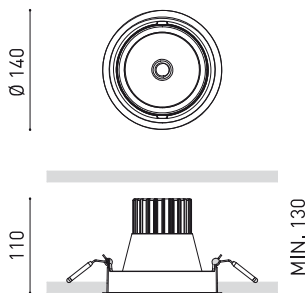

DIMENSIONS

ACCESSOIRES

ANTI-GLARE HONEYCOMB
LOUVER

Nom	WELLIT L TUNABLE WHITE 12° WT
Référence	A3820218WT
Couleur	Blanc Texturé
RAL	9016
Catégorie	CEILING RECESSED

Type	LED
Flux lumineux brut	2300 lm
Température de couleur	Tunable White 2700 - 5000 K
Stabilité chromatique	MacAdam Step 3
Indice de reproduction chromatique	CRI > 90
Puissance	21,5 W
Courant	600 mA
Efficacité	107 lm/W
Durée de vie de la LED	L80B10 > 55.000h

LUMINAIRE | DONNÉS ÉLECTRIQUES

Étanchéité	IP20
Contrôle sans fil	Veuillez consulter
Alimentation d'urgence	Veuillez consulter
Dimensions d'encastrement	Ø133 mm
Angle de basculement	25°
Angle de rotation	355°
Poids	998 g
Poids avec emballage	1143 g
Dimensions de l'emballage	208 x 164 x 132 mm
Unités par emballage	1
Matériaux	Aluminium / Polycarbonate