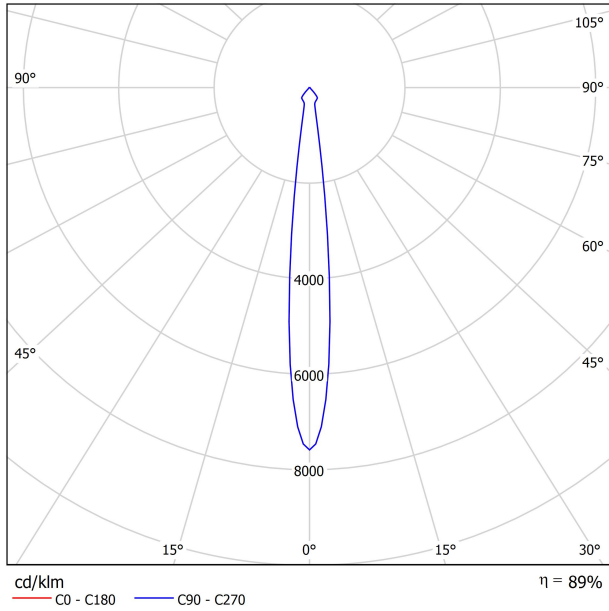

LUMINAIRE | DONNÉS ÉLECTRIQUES

Étanchéité	IP20
Contrôle sans fil	Veuillez consulter
Alimentation d'urgence	Veuillez consulter
Dimensions d'encastrement	Ø133 mm
Angle de basculement	25°
Angle de rotation	355°
Poids	998 g
Poids avec emballage	1143 g
Dimensions de l'emballage	208 x 164 x 132 mm
Unités par emballage	1
Matériaux	Aluminium / Polycarbonate

DIAGRAMME POLAIRE

DIAGRAMME CONIQUE

	PRODUCT
Model	Anti-glare Honeycomb Louver
Reference	A382-00-00
Category	Accessories

N'EST PAS VENDU SÉPARÉMENT.

Accessoire composé d'une grille en nid d'abeille pour réduire l'éblouissement et l'incidence directe des rayons dans la vision.