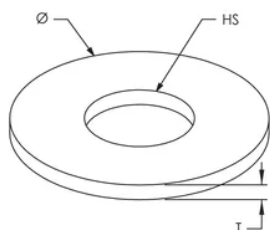

RONDELLE PLATE, ACIER, HD, 13 MM TROU

CATALOG NUMBER

01112HD

FEATURES

À utiliser sous la tête de boulon ou d'écrou de manière à distribuer la charge de fixation sur une surface plus importante

CARACTÉRISTIQUES DU PRODUIT

Article Number: 592425

Material: Acier

Finish: Galvanisé à chaud

Complies With: DIN-933

Hole Size: 13-mm

Diameter: 24-mm

Épaisseur: 2,5-mm

DIAGRAMS