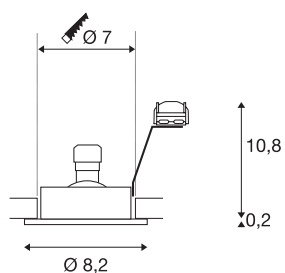

## NEW TRIA 68

**encastré de plafond intérieur, simple, rond, alu brossé, GU10/QPAR51, 50W max, clips/lames ressorts**

La version 230V ronde de notre gamme d'encastres NEW TRIA est disponible dans les coloris blanc, noir et aluminium brossé. La plage d'inclinaison du spot encastré vous assure un positionnement libre du faisceau lumineux, que vous choisissiez d'utiliser une source halogène ou LED Retrofit. Spécialement conçu pour une dimension d'encastrement de 68mm, l'encasté NEW TRIA 68 est livré prêt pour le raccordement direct à la tension alternative 230V. Le produit est livré avec des lames ressorts et clips permettant d'adapter facilement le luminaire à chaque situation de montage.

## INFORMATIONS TECHNIQUES

Réf.	1001982
Nombre de douilles	1
Plage d'inclinaison	30 °
Orientable ou inclinable	pivotant
Code IP	IP 20
Montage	Encastrement
Détails de montage	Plafond
Tension nominale primaire	220-240V ~50/60Hz
Classe de protection	II
Puissance en watts	50 W
Coloris	alu
Sortie lumineuse	direct
Hauteur	11 cm
Diamètre	8.2 cm
Poids net	0.152 kg
Poids brut	0.188 kg
Forme de découpe	rond
Profondeur d'encastrement	13.5 cm
Diamètre d'encastrement	7 cm
Page du BIG WHITE	350