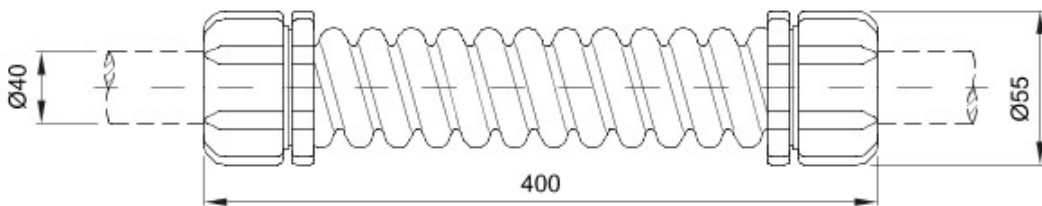

Accessoires de cheminement pour conduit rigide avec degré de protection IP40 et IP67.

Couleur	Gris RAL 7035	Indice de protection	IP44
Longueur (mm)	400	Ø externe (mm)	55
Ø interne (mm)	35.5	Pour tubes Ø externe (mm)	40
Electrocod	21221		

DIMENSIONS

SYMBOLE TECHNIQUE

IP

IP44

NORMES ET HOMOLOGATIONS