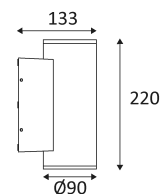

LUXI 290

- Applique murale pour éclairage extérieur.
- Eclairage "up&down".
- Convertisseur non dimmable intégré dans l'appareil.

Ce produit contient 2 source(s) lumineuse(s) d'efficacité énergétique F.