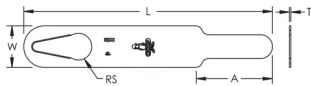

Le bord en biseau de l'ouverture en forme de goutte s'insère dans le fond du filet de filetage éliminant tout risque de mouvement pendant l'installation

Respecte la norme NFPA® et permet une fixation sûre dans les zones sismiques

CARACTÉRISTIQUES DU PRODUIT

Article Number: 590255

Material: Acier

Finish: Prégalvanisé

Longueur: 419,1-mm

Width: 44,5-mm

Épaisseur: 1,5-mm

Rod Size: 10 mm;13 mm;16 mm;19 mm

Hole Size: 28,6-mm

A: 82,3-mm

ADDITIONAL PRODUCT DETAILS

Add 2" to width of flange to determine minimum length strap required.

DIAGRAMS

AVERTISSEMENT

Les produits nVent doivent être installés et utilisés conformément aux consignes figurant dans les fiches d'instructions et les documents de formation des produits nVent. Les fiches d'instructions sont disponibles à l'adresse suivante: www.nvent.com et auprès de votre représentant du service client nVent. Une mauvaise installation, une utilisation incorrecte, une application erronée ou toute autre forme de non-respect scrupuleux des instructions et avertissements de nVent peuvent entraîner un dysfonctionnement du produit, des dommages matériels, des lésions corporelles graves et le décès et/ou annuler votre garantie.