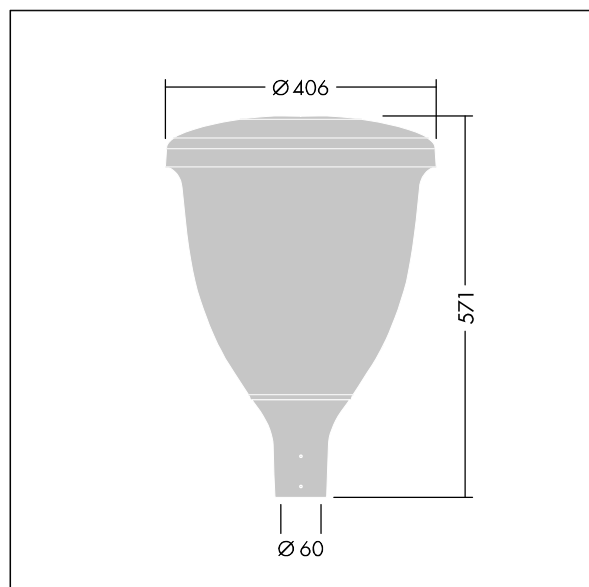

Volupto

Lanterne intelligente LED, montage en top, avec une distribution Rue et confort. Programmable Driver alimentant 12 LED en 700mA. Classe électrique II, IP66, IK10. Chapeau et embase : aluminium résistant à la corrosion, injecté thermopoudré, avec une finition gris anthracite 900 sablé texturé. Vasque : Polycarbonate (PC) traité anti-UV. Livré avec LED 3 000 K. Émissions lumineuses vers le haut inférieures à 1 %. Indice min. de rendu des couleurs: 70. Pré-câblé avec 5 m de câble. Montage top sur mât de Ø 60mm.

Dimensions : Ø78/406 x 571 mm
 Puissance du luminaire: 27 W
 Flux lumineux du luminaire: 3320 lm
 Efficacité lumineuse du luminaire: 123 lm/W
 Poids : 9,14 kg
 Scx : 0.143 m²

TLG_VOLU_F_CL_without_diffusor.jpg

TLG_VOLU_M_60.wmf

TL_VOU112L70SC730.ltd

Position de la lampe: STD - Standard
 Source lumineuse: LED
 Flux lumineux du luminaire*: 3320 lm
 Efficacité lumineuse du luminaire*: 123 lm/W
 Indice min. de rendu des couleurs: 70
 Convertisseur: 1 x 87500877 LCO 40/200-1050/64 NF
 C ADV3
 Rend.: 1,00 Rend. Sup.: 0,01 Rend. Inf.: 0,99