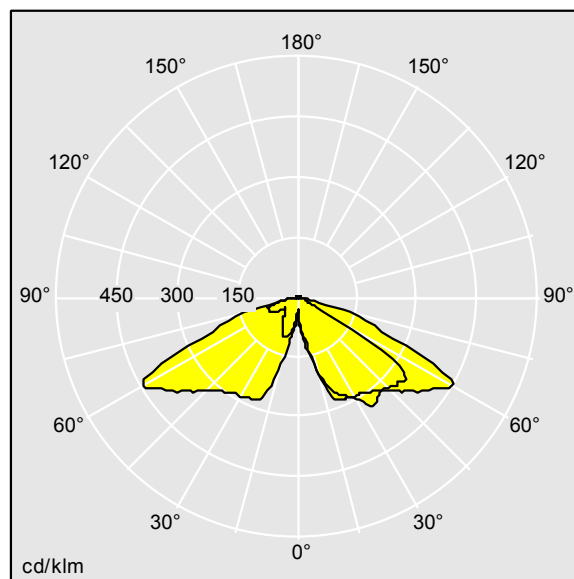

Volupto

Lanterne intelligente LED, montage en top, avec une distribution Rue et confort. Programmable Driver alimentant 12 LED en 700mA. Classe électrique II, IP66, IK10. Chapeau et embase : aluminium résistant à la corrosion, injecté thermopoudré, avec une finition gris anthracite 900 sablé texturé. Vasque : Polycarbonate (PC) traité anti-UV. Livré avec LED 3 000 K. Émissions lumineuses vers le haut inférieures à 1 %. Indice min. de rendu des couleurs: 70. Pré-câblé avec 5 m de câble. Montage top sur mât de Ø 60mm.

Dimensions : Ø78/406 x 571 mm
 Puissance du luminaire: 27 W
 Flux lumineux du luminaire: 3320 lm
 Efficacité lumineuse du luminaire: 123 lm/W
 Poids : 9,14 kg
 Scx : 0.143 m²

TLG_VOLU_F_CL_without_diffusor.jpg

TLG_VOLU_M_60.wmf

TL_VOU112L70SC730.ltd

Position de la lampe: STD - Standard
 Source lumineuse: LED
 Flux lumineux du luminaire*: 3320 lm
 Efficacité lumineuse du luminaire*: 123 lm/W
 Indice min. de rendu des couleurs: 70
 Convertisseur: 1 x 87500877 LCO 40/200-1050/64 NF
 C ADV3
 Rend.: 1,00 Rend. Sup.: 0,01 Rend. Inf.: 0,99