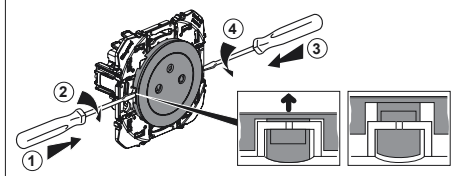

Connexion

Déconnexion

LE10130AA © Legrand 2017

Fixation à griffes

Fixation à vis

16 A - 230 V~ 3680 W maxi.

Fixation à griffes

Démontage de l'enjoliveur pour la fixation du mécanisme avec les griffes.