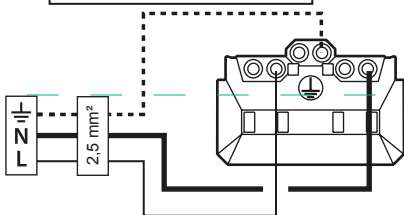

Connexion

Déconnexion

LE10130AA © Legrand 2017

Fixation à griffes

Fixation à vis

16 A - 230 V~ 3680 W maxi.

Fixation à griffes

Démontage de l'enjoliveur pour la fixation du mécanisme avec les griffes.

--- (terre) = vert/jaune
— N (neutre) = bleu
— L (phase) = tout sauf bleu et vert/jaune