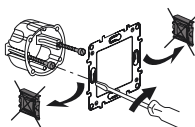

Connexion

Déconnexion

LE10130AA © Legrand 2017

Fixation à griffes

Fixation à vis

16 A - 230 V~ 3680 W maxi.

Fixation à griffes

Démontage de l'enjoliveur pour la fixation du mécanisme avec les griffes.