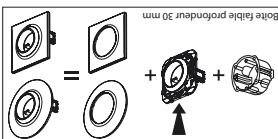

Boîte faible profondeur 30 mm

Spécial rénovation pour boîte de faible profondeur (30 mm).
Pour brancher un appareil électrique.

Pro & Consumer Service
BP 30076 - 87002 LIMOGES CEDEX FRANCE
www.legrand.fr
Design and Quality by LEGRAND (France)