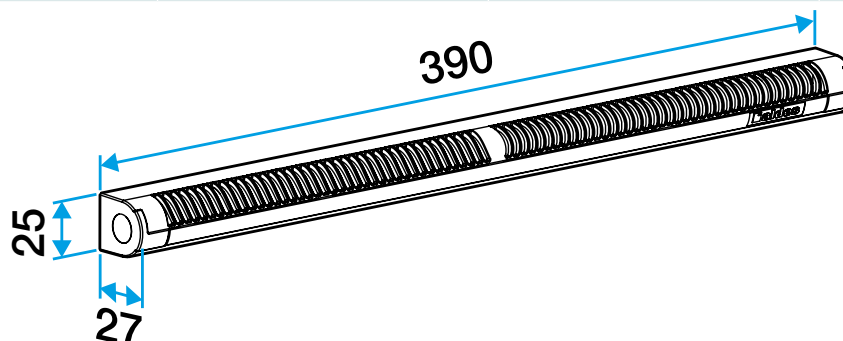

Argumentaire référence

Application :

- Fente double : 2 x (172 x 12) mm ou Fente simple (250 x 15) mm ou (250 x 12) mm.
- Installation sur la menuiserie.

Description :

- Une seule référence pour 3 débits.
- Ailettes assurant la fonction anti-moustiques.
- Aucune vis de fixation apparente.

Entrée d'air autoréglable

11011512

EMMA 22/30/45 m³/h - Noir

Caractéristiques principales

- entrée d'air autoréglable,
- s'installe sur une menuiserie,
- existe en différents coloris.

Accessoires

Désignations	Références
Auvent limitant - Blanc	11011237
Auvent menuiserie - Chêne clair	11011274
Auvent menuiserie - Anthracite	11011424
Auvent menuiserie - Ivoire	11011699
Auvent menuiserie - Aluminium	11011753
Auvent menuiserie - Noir	11011813
Auvent menuiserie - Marron	11011814
Auvent menuiserie - Chêne	11011815
Auvent menuiserie - Blanc	11011988
Auvent acoustique pour EHL, EA, EHB2 - Blanc	11011972
Auvent acoustique pour EHL, EA, EHB2 - Aluminium	11011755
Auvent acoustique pour EHL, EA et EHB2 - Chêne clair	11011271
Auvent acoustique pour EHL, EA et EHB2 - Marron	11011260
Auvent acoustique pour EHL, EA et EHB2 - Chêne	11011261
Auvent acoustique pour EHL, EA et EHB2 - Noir	11011262
Auvent acoustique pour EHL, EA et EHB2 - Ivoire	11011263
Auvent acoustique pour EHL, EA, EHB2 - Anthracite	11011425
Auvent acoustique anti insecte pour EHL, EA, EHB2 - Blanc	11011426
Auvent menuiserie pare-pluie APP - Blanc	11011901
Flasque long - Blanc	11011413
Flasque long - Chêne	11011414
Flasque long - Marron	11011415
Flasque long - Aluminium	11011417
Flasque long - Chêne clair	11011418
Flasque long - Ivoire	11011419
Flasque long - Noir	11011416

Données générales

Références	Matière de l'isolant	Couleur
11011512	-	Noir

Données dimensionnelles

Références	H (mm)	L (mm)	Fente (mm)	l (mm)
11011512	25	390	2 x (172 x 12);(250 x 15);(250 x 12)	27

Entraxe : 370 mm