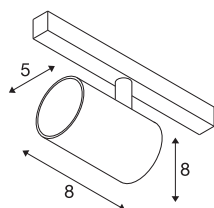

NUMINOS® XS 48V TRACK

DALI, spot, noir / blanc, 8,7 W, 700 lm, 3000 K, IRC90, 40°

Un minimalisme raffiné sur toute la ligne : les spots compacts NUMINOS® diffusent un éclairage élégant et efficace à la fois sur le système de rails 48V. Avec leurs formes cylindriques épurées, elles s'intègrent dans les intérieurs les plus raffinés. L'intensité lumineuse, la couleur de la lumière (2700K/3000K/4000K) et l'angle de demi-diffusion (20°/40°/55°) des spots DALI peuvent être ajustés en fonction des besoins du projet. Le boîtier en aluminium est disponible en noir, en blanc ou chromé. La valeur CRI supérieure à 90 assure un rendu des couleurs naturel. Grâce à l'adaptateur pour rails, ce spot peut être installé aussi rapidement que facilement.

INFORMATIONS TECHNIQUES

Réf.	1006673
Nombre de sorties lumineuses différentes	1
Orientable ou inclinable	rotatif et pivotant
Code IP	IP 20
Classe de résistance aux chocs	IK 02
Résistance aux chocs	0.2 Joule
Détails de montage	Rail,Rail plafond,Rail applique
Variable	Oui
Technologie de variation de l'éclairage	DALI 2
Tension nominale primaire	48V
Courant / tension secondaire	200 mA
Classe de protection	III
Puissance en watts	8.7 W
Température ambiante minimale	-20 °C
Température ambiante maximale	35 °C
Réseau Puissance de veille assignée	0.5 W
Lumen	700 lm
Température de couleur	3000 Kelvin
Angle de rayonnement	40 °
Coloris	noir
IRC	90
UGR ≤	22

Données LXXBXX	L80B50
Durée de vie	50000 h
Risk Group	2
Hauteur	8 cm
Diamètre	5 cm
Poids net	0.178 kg
Poids brut	0.19 kg