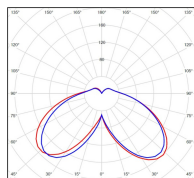

Avenue 4

catalogue 2020 p. 268

réf. 104123009

EAN. 3663660180023

Modèle 5

Données techniques

Tension nominale	230V AC
Plage de tension d'entrée	120 - 277 V AC
Driver output	-
Alimentation output	-
Classe	1
IP	65
IK	-
Diffuseur	Polycarbonate clair
Paralume	-
Source	Module LED intégré
Température de couleur réelle	3000°K warm white
Flux total sortant	5791 lm
Consommation totale	75 W
Classe énergétique	A++ / A
Efficacité lumineuse	77
IRC	82
SDCM	-
Espacement conseillé	15 m
(PMR Emoy - 20 lux)	
Hauteur de placement	4,5 m
Largeur du placement	4,5 m
Optique	-
Dimmable	Non
Ta	-
Durée de vie LED	50000 h (L90/B50)
Plage de température ambiante	-10 ~50°C
UGR	-
ULR	-
Groupe de risque photobiologique	IEC/EN 62471
Distorsion harmonique THDI	-
Fixation	Tige de scellement sur demande
Détection	Non
Avec prise IP55	Non

Données logistiques

Dimensions du modèle	H.1397 L.364 P.842
Poids net	16.790 Kg
Poids brut	24.410 Kg
Dimensions colis 1	H.1400 L.260 P.840
Dimensions colis 2	H.420 L.420 P.890

Certifications et garanties