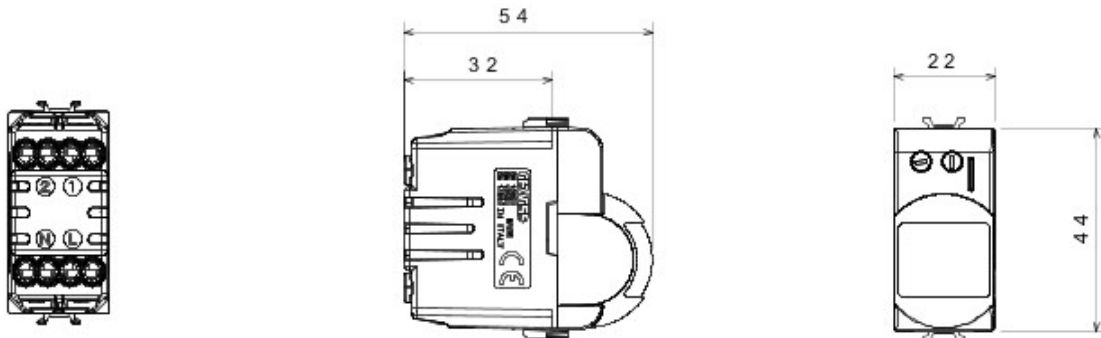

Vaste gamme d'interrupteurs, prises de courant (conformes aux normes nationales et internationales), prises de données, dispositifs pour la gestion du chauffage et du confort, signalisation d'alarmes techniques, éclairage de secours. Les modules Chorus sont proposés dans quatre coloris, blanc brillant, noir satiné, titane vernis et ivoire brillant et dans différentes modularités, 1/2, 1, 2 et 3 modules. Grâce aux supports destinés aux boîtes rectangulaires, carrées et rondes, vous pouvez créer des combinaisons infinies à partir de la gamme de plaques Chorus.

Catégorie	Détecteur de mouvement	Contacts de sortie	1NO 3A(AC1) 250 V ca
Couleur	Titane	Tension d'alimentation	230V ca - 50/60Hz
Technologie	Infrarouges	Norme	EN 60669-1
Tenue à la tension d'essai	2000 V à 50 Hz pendant 1 minute	Résistance d'isolement	> 5 MOhm
Bornes de câblage	À vis	Endurance (Nbre de manœuvres)	40 000 à In 250 V ca cosØ=0,6
Thermopression avec bille	125 °C	Test du fil incandescent	850 °C
Résistance des bornes à la traction des câbles	> 50 N	Capacité de serrage des bornes câbles souples (mm2)	min. 0,75 - max. 2x4
Capacité de serrage des bornes câbles rigides (mm2)	min. 0,5 - max. 2x2,5	N. de modules Chorus	1
Electrocod	0513		

DIMENSIONS

SYMBOLE TECHNIQUE

125 °C

850 °C

NORMES ET HOMOLOGATIONS