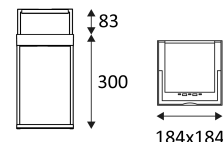

Ce produit contient 50 source(s) lumineuse(s) d'efficacité énergétique G.

CODE	COULEUR	MATIÈRE	DC	LED	T° (K)	LED Lumen	System Lumen
OU45424	ANTHRACITE	ALUMINIUM	3,7V	2,2W	2700-3000K	210 Lm (3000K)	120 Lm (3000K)
OU45447	ACIER CORTEN	ALUMINIUM	3,7V	2,2W	2700-3000K	210 Lm (3000K)	120 Lm (3000K)