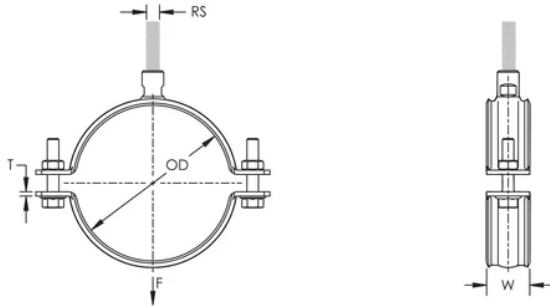

### FEATURES

L'écrou de raccordement soudé en angle a des angles plats pour accueillir des clés

Les bords évasés du collier en acier le rendent également adapté au tuyau en plastique

Easy open flange for pipe sizes up to and including 4"

### CARACTÉRISTIQUES DU PRODUIT

Article Number: 577023

Nut Included: Oui

Material: Acier

Finish: Électrozingué

Outer Diameter: 167 – 173 mm

Pipe Size: 6-po

NB/DN: 150

Rod Size: M12;M16

Width: 40-mm

Épaisseur: 4-mm

Static Load: 5000 N

## DIAGRAMS