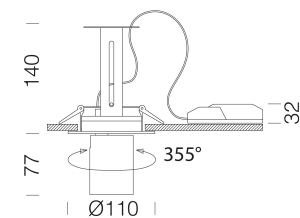

Asso C - Small downlight

Code: 22043530-1241

MATÉRIAUX ET COULEURS

Corps	aluminium moulé sous pression avec ressorts pour encastrement.
Optique	aluminium glacé haute performance, anti-éblouissement.
Peinture	poudre à base de résine époxy-polyester résistante aux rayons UV.
Couleur	Noir
Matériel	ressorts de fixation au faux-plafond en fil d'acier galvanisé.

NORMES ET CONFORMITÉ

Classe de sécurité photobiologique	RG0
Marquages et essais	CE
Normes de référence	NF EN 60598-1. Degré de protection selon la norme NF EN 60529.

GARANTIE

Garantie après-vente	2 yr