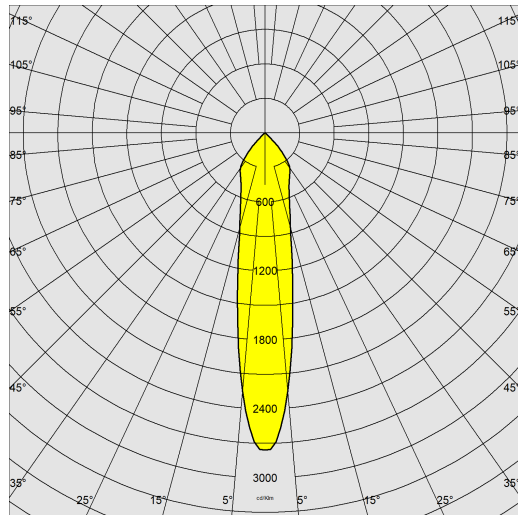

Asso C - Small downlight

Code: 22043530-1241

INFORMATIONS GÉNÉRALES

Article	Asso C - Small downlight
Code	22043530-1241

DIMENSIONS ET POIDS

Hauteur (mm)	140 mm
Diamètre (Ø) (mm)	110 mm
Poids (Kg)	0.988 kg

CARACTÉRISTIQUES ÉLECTRIQUES ET CONTRÔLES

Asso C - Small downlight

Code: 22043530-1241

DONNÉES PHOTOMÉTRIQUES

Source lumineuse	LED COB
CRI	>80
Flux lumineux (sortant) (lm)	1455 lm
Puissance absorbée (totale) (W)	14 W
CCT	3000 K
Efficacité lumineuse (lm/W)	104 lm/W
Low Flicker	luminaire avec flicker très limité : lumière uniforme pour une plus grande sécurité visuelle.
Angle faisceaux lumineux (°)	20 °
Maintien du flux lumineux LED	50000 hr, L 80, B 20