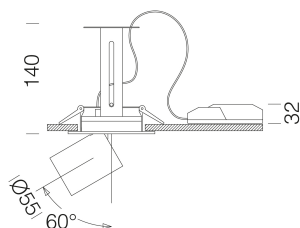

Asso C - Small downlight

Code: 22043530-1241

MATÉRIAUX ET COULEURS

Corps	aluminium moulé sous pression avec ressorts pour encastrement.
Optique	aluminium glacé haute performance, anti-éblouissement.
Peinture	poudre à base de résine époxy-polyester résistante aux rayons UV.
Couleur	Noir
Matériel	ressorts de fixation au faux-plafond en fil d'acier galvanisé.

NORMES ET CONFORMITÉ

Classe de sécurité photobiologique	RG0
Marquages et essais	CE
Normes de référence	NF EN 60598-1. Degré de protection selon la norme NF EN 60529.

GARANTIE

Garantie après-vente	2 yr