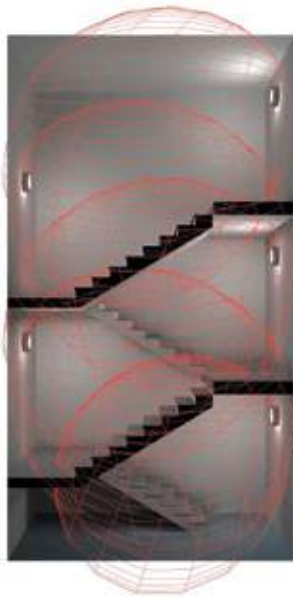

VOILA ASYMÉTRIQUE

BVCert. 6037554

Design : Xavier Houy

VOILA LED ASYMÉTRIQUE, le nouveau luminaire très haute performance pour parties communes.

Le VOILA LED Asymétrique vous permet d'éclairer vos cages d'escalier en ne consommant que 23 W par appareil, soit 127 lm/W !

(1) 150 lux moyen requis en circulation verticale.

(2) base en polycarbonate recyclé.

2 hublots par étage suffisent pour atteindre les 150 lux moyens requis par la réglementation accessibilité PMR.

Escalier rectangulaire

dimensions cage d'escalier : 2,60 m x 4,30 m
hauteur sous plafond 2,50 m

Escalier hélicoïdal

dimensions cage d'escalier : 2,70 m x 2,70 m
hauteur sous plafond 2,50 m

Voila asymétrique 3600 lm	
Puissance lumineuse (W)	23
Flux utile lumineuse (lm)	2922
Efficacité lumineuse (lm/W)	127
Facteur de maintenance	0,9
Facteur de réflexion	70 % au plafond 50 % au mur 20 % au sol
Nombre de lux moyens au sol	> 150

VOILA ASYMÉTRIQUE

Un nouveau luminaire très haute performance, spécial accessibilité PMR, pour parties communes.

Caractéristiques :

- Luminaire architectural basse consommation
- Base polycarbonate recyclé unie ou bicolore
- Diffuseur polycarbonate opalescent
- Visserie inox antivandalisme imperdable
- Entrées de câbles latérales et à l'arrière
- CCT 4000 K, IRC min. 80
- Éligible aux certificats d'économie d'énergie : BAR-EQ-110, BAT-EQ-127
- Design : Xavier Houy