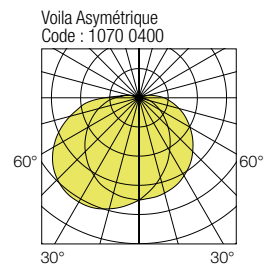

Télécommande pour radio pilotage à commander séparément.
code : 9800 0010

Outil antivandalisme (insert) à commander séparément.
code : 9800 0003