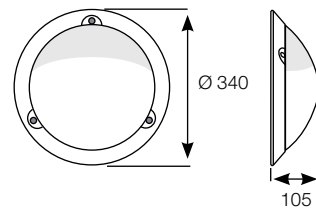

Caractéristiques :

- Luminaire architectural basse consommation
- Base polycarbonate recyclé unie ou bicolore
- Diffuseur polycarbonate opalescent
- Visserie inox antivandalisme imperdable
- Entrées de câbles latérales et à l'arrière
- CCT 4000 K, IRC min. 80
- Éligible aux certificats d'économie d'énergie : BAR-EQ-110, BAT-EQ-127
- Design : Xavier Houy

☐ RAL9003   ☐ RAL7035   ☐ RAL9005

Options disponibles sur demande :

- LED 3000 K

Accessoires pour version bicolore :

- Cache vis blanc RAL9003   code : **9810 0012**
- Cache vis gris RAL7035   code : **9810 0011**
- Cache vis noir RAL9005   code : **9810 0003**