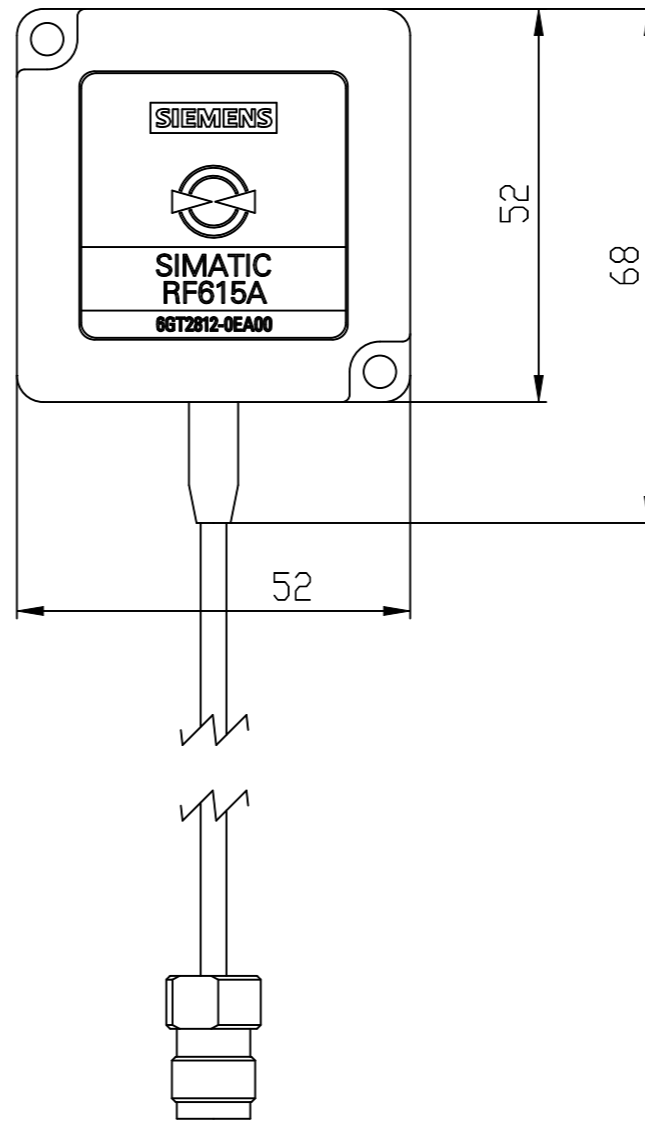

Drilling

Vorne / Front

Links / Left

Oben / Top

Alle Bemessungswerte sind in Millimeter (mm) angegeben.
 All dimensions are in millimeters (mm).

SIEMENS	6GT28120EA00_001	
	Format / Size: DIN A3	Maßstab / Scale: 1:1