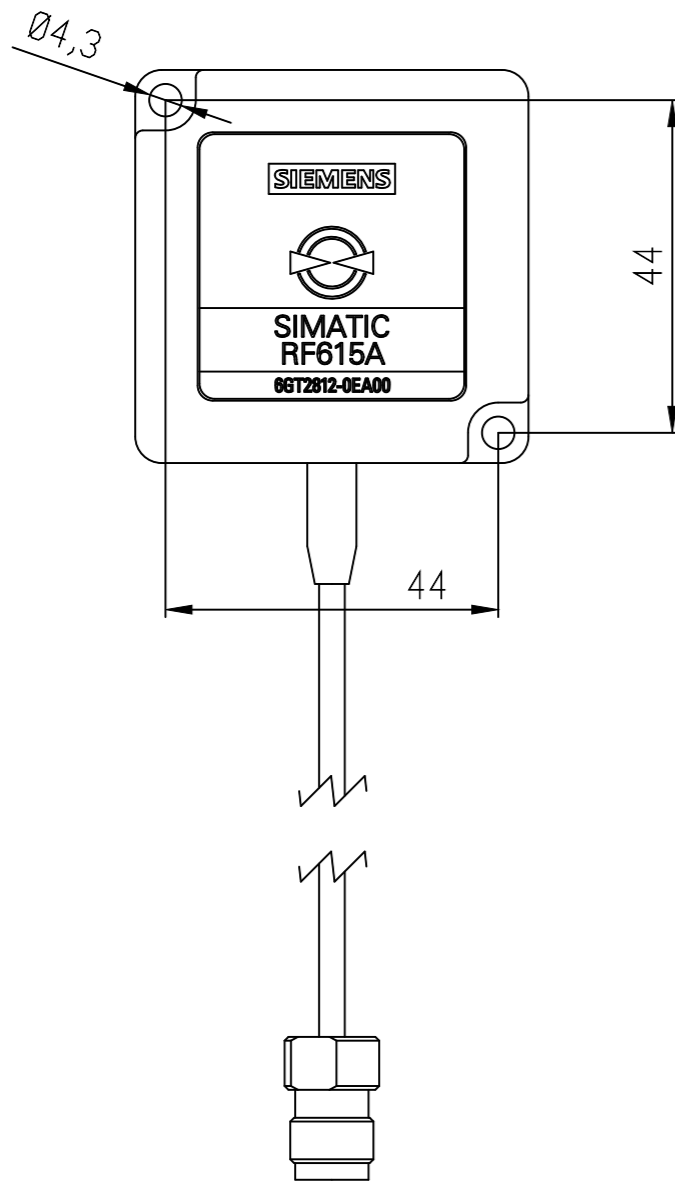

Drilling

Vorne / Front

Links / Left

Oben / Top

Alle Bemessungswerte sind in Millimeter (mm) angegeben.
 All dimensions are in millimeters (mm).

SIEMENS	6GT28120EA00_001	
	Format / Size: DIN A3	Maßstab / Scale: 1:1