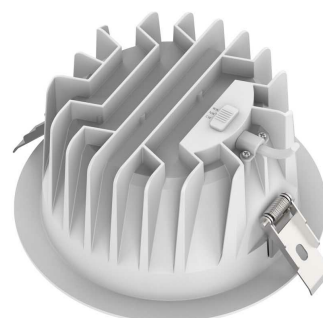

FICHE ACTUALISÉE LE 16/10/2023