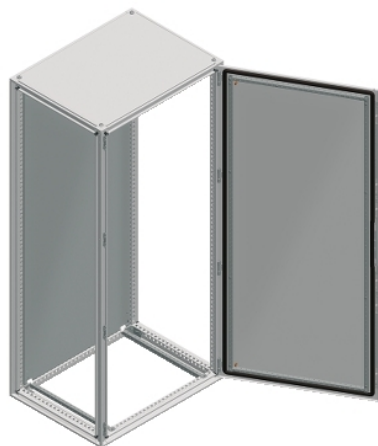

Fiche produit

Caractéristiques

NSYSF20650

Spacial SF - cellule - 1 porte - sans châssis -
assemblé - 2000x600x500mm

Principales

Gamme	Spacial
Extended range	Spacial SF
Application	Polyvalent
Type de produit ou équipement	Enveloppe juxtaposable
Hauteur nominale de l'enveloppe	2000 mm
Largeur nominale de l'enveloppe	600 mm
Profondeur nominale de l'enveloppe	500 mm
Installation du coffret	Posé au sol
Composition de l'appareil	2 rails coulissants 4 support de platine de montage 1 structure 1 porte 1 système de verrouillage à poignée: porte 1 panneau arrière 1 toit

Complémentaires

Type de structure	Panneaux et portes intégrés à la structure Formé à partir d'une section unique Structure perforée avec pas de 25 mm Montants verticaux reliés aux cadres supérieur et inférieur
Type de porte	Pleine avant
Nombre de portes	Avant: 1 porte(s)
Ouverture de porte	Réversible (120 °)
Type de verrou	Serrure à 4 points, poignée avec insert à double barre 5 mm porte avant
Type de châssis plein	Sans châssis plein
Type de plaque passe-câbles	Sans plaque presse-étoupe
Accessibilité	Côtés du boîtier Arrière Avant
Pièces amovibles	Porte par vis charnière Panneau arrière par vis Toit par vis Support de platine de montage par vis Rail coulissant par vis
Matière	Encadrement: acier galvanisé Montants: acier galvanisé Porte: tôle d'acier Panneaux: tôle d'acier Charnière: zamak Poignée: polyamide 6 avec 30 % de fibre de verre
Finition de surface	Poudre époxy-polyester
Couleur	Enveloppe: gris (RAL 7035) Poignée: noir (RAL 9005)
Poids du produit	95,4 kg

Environnement

Normes	CEI 62208
Degré de protection IP	IP55 se conformer à CEI 60529
Tenue aux chocs IK	IK10 se conformer à CEI 62262

Emballage

Type d'emballage 1	PCE
Nombre d'unité par paquet	1
Poids de l'emballage (Kg)	95,4 kg
Hauteur de l'emballage 1	213 cm
Largeur de l'emballage 1	64,5 cm
Longueur de l'emballage 1	59 cm