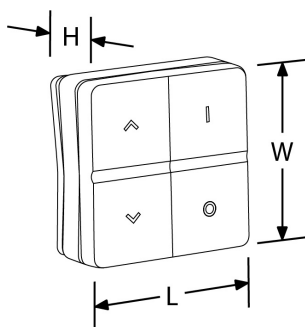

SKU Code

AU-A1ZBKRB

AU-A1ZBKRW

Schéma

Courbe polaire

Couleur

Feature & Benefits

- Remplace les interrupteurs existants, ou permet d'en ajouter librement sans câblage
- Energie cinétique - sans fil et sans pile
- Boutons personnalisables, permet de sélectionner les scénarios d'éclairage
- La technologie de récupération d'énergie utilise l'énergie cinétique générée en appuyant sur l'interrupteur pour activer la commande
- Garantie 2 ans

Product Specs:

Tension	0~0V	Min-Max amb. temp. °C	60--25
Dimensions	48 x48 x20mm	Gradation	Non

Certifications:

Garantie:

Ce produit est garanti pendant 2 ans. Des garanties autres s'appliquent à certains produits comme indiqué dans la description ci-dessus. La garantie est valable à compter de la date de livraison et couvre tout défaut de conception, de matière ou de fabrication du produit, déclaré dans un délai d'1 mois la survenance du défaut. Elle prévoit le remplacement du produit à titre gratuit, sous réserve de l'installation correcte du produit original et du retour ultérieur de l'unité défectueuse. Elle ne s'applique pas en cas de mauvaise utilisation, installation, manipulation, si l'étiquette Q.C (quality certification) est détériorée ou en cas d'utilisation ou d'installation impropre à l'application prévue du produit. Aurora n'accepte pas la responsabilité des coûts d'installation associés au remplacement de ce produit et se réserve le droit de modifier ses conditions de garantie sans préavis. Retrouvez l'intégralité de nos CGV sur auroralighting.com/garantie