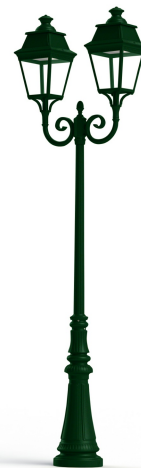

Avenue 3

catalogue 2020 p. 258

réf. 103233067

EAN. 3663660321211

Modèle 8

Données techniques

Tension nominale	230V AC
Plage de tension d'entrée	100 - 240 V AC
Driver output	-
Alimentation output	-
Classe	1
IP	44
IK	-
Diffuseur	Verre clair
Paralume	-
Source	Module LED intégré
Température de couleur réelle	2700°K warm white
Flux total sortant	6156 lm
Consommation totale	70 W
Classe énergétique	E (Source LED)
Efficacité lumineuse	88
IRC	>80
SDCM	-
Espacement conseillé	20 m
(PMR Emoy - 20 lux)	
Hauteur de placement	2,5 m
Largeur du placement	2,5 m
Optique	-
Dimmable	Non
Ta	-
Durée de vie LED	50000 h (L90/B50)
Plage de température ambiante	-10 ~50°C
UGR	-
ULR	-
Groupe de risque photobiologique	IEC/EN 62471
Distorsion harmonique THDI	-
Fixation	Tige de scellement sur demande
Détection	Non
Avec prise IP55	Non

[Notice d'installation à télécharger](#)

Avenue 3

catalogue 2020 p. 258

réf. 103233067

EAN. 3663660321211

Modèle 8

Matières et finitions

Matières	aluminium
Couleur	Vert sapin - 067 - RAL 6009