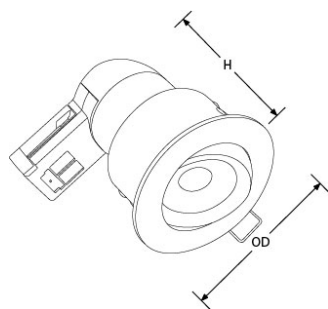

Schéma

Courbe polaire

Couleur

Matt White

Polished
Chrome

Satin Nickel

White

Caractéristiques & Avantages

- Montage rapide, simple et sans outil
- Système de connexion enfichable pour la première fixation et le test de résistance d'isolement
- Haute performance jusqu'à 117lm/W
- EnFiniti™ - Lentille en polycarbonate multifacettes bord à bord pour un effet anti-éblouissant et une apparence semblable à celle d'une halogène
- Grand angle de faisceau de 60° pour une meilleure répartition de la lumière
- Recouvrable d'isolant déroulé - jusqu'à 300mm
- Collerettes super minces interchangeables IP65 offrant une finition élégante et haut de gamme
- Compatible avec le connecteur Aurora FastRfix™
- Testé dans des plafonds résistants au feu de 30, 60 et 90 minutes
- Garantie 5 ans

Caractéristiques produit:

Technologie:	LED	Nombre de LEDs:	12
Type de tension d'entrée:	220~240V AC	Facteur de puissance:	0.8
Fréquence:	50/60HZ	Courant d'appel:	0.3
Diamètre d'encastrement Min. (mm):	80	Diamètre d'encastrement Max. (mm):	80
Réglage positionnel:	Orientable	Distribution lumineuse:	Direct
OD (mm):	95	H (mm):	105
Indice IP:	IP20	Protection coupe-feu:	Oui
Protection acoustique:	Oui	Culot:	Aucun
Dépréciation lumineuse :	L70	Durée de vie à L70 (h) :	50000

Certificat: