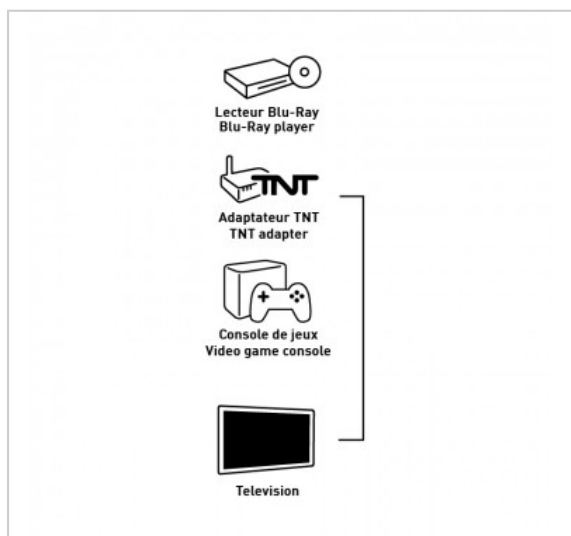

## SÉLECTEUR HDMI

Électronique 3 x 1 - Déport Infrarouge + Télécommande

Référence : 727983

## FICHE TECHNIQUE

Type de produit	sélecteur
Finition	contacts plaqués OR
Normes	CE
Compatibilité 3D	1

## EN SAVOIR PLUS

■ 3 entrées HDMI ■ 1 sortie HDMI ■ Compatible Full HD 1080p / Deep Color / CEC / HDCP ■ La cellule infrarouge vous permet de dissimuler votre équipement multimédia dans un meuble fermé : seule la discrète cellule de réception est apparente ■ Auto-alimenté