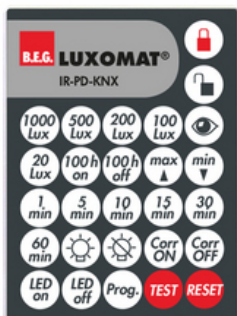

IR-PD-KNX

- N°-Article 92123

Informations Produits

- Télécommande à infrarouge pour une programmation et un réglage simple et confortable
- Fixation murale est comprise dans la livraison.
- SVP vérifier la compatibilité dans la liste des accessoires du produit principal
- Les fonctions de la télécommande sont décrites avec l'appareil concerné
- Convient pour: 92882, 92888, 93361, 93363, 93364, 93382, 93383, 93393, 93510, 93511, 93512, 93513, 93514, 93515, 93516, 93517, 93518, 93520, 93521, 93522, 93523, 93524, 93525, 93527, 93528, 93529, 93530, 93531, 93539, ...

Données techniques

Batterie: 3,0 V Lithium CR2032 (compris dans la livraison)

Dimensions: 80 x 60 x 8 mm

Portée (env.): **nuageux/crépusculaire :** max. 5 à 6 m
clair, ensoleille : max. 2 à 3 m

Désignation

Désignation	Couleur	N°-Article	EAN-Code
IR-PD-KNX	-	92123	4007529921232

Dimensions 92123

© 2023 B.E.G. Brück Electronic GmbH