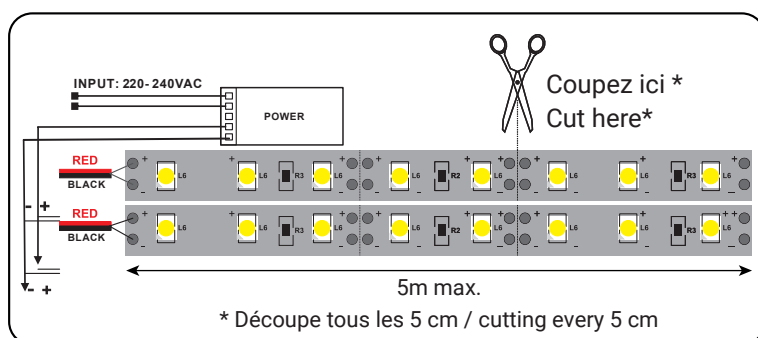

Connexion

*nouveau classement énergétique conforme à la réglementation en vigueur depuis le 01/09/2021

*Les produits présentés dans les documents, offres commerciales, catalogues ou fiches techniques sont soumis à modification sans préavis.
Les caractéristiques ne deviennent contractuelles qu'après accord écrit de la direction de MIIDEX LIGHTING.*