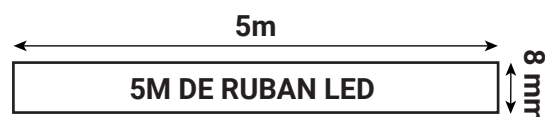

### Ref. 100516

Type : 1 ligne - 320 LED/m

Flux sortant : 850 lm/m

Puissance absorbée : 9 W/m

**\*Dimmable : Oui, sous condition d'utilisation**  
d'alimentations et contrôleurs spécifiques

Température couleur : 3000 K

Longueur : Boucle maximum 5 m

Largeur : 8 mm

Epaisseur : 2 mm

Sectionnable tous les 5 cm

Emballage : Pochette

EAN : 3701124433336

### Paramètres

Index Rendu Couleur (IRC) : > 90

Lumens/Watt/mètre : ≈ 94.44 lm/W/m

\*Classification énergétique :

Tension entrée : 24V DC

Fréquence : /

Température de travail : -20 °C / +40 °C

Matériaux utilisés : PVC + Cuivre

### Dimensions