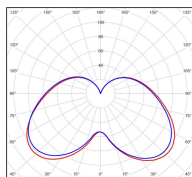

## Données techniques

Plage de tension d'entrée	100 - 240 V AC
Classe	1
IP	44
IK	-
Diffuseur	PMMA opale
Source	Module LED intégré
Température de couleur réelle	3000°K warm white
Flux total sortant	1727 lm
Consommation totale	35 W
Classe énergétique	A++ / A
Efficacité lumineuse	49
IRC	82
SDCM	-