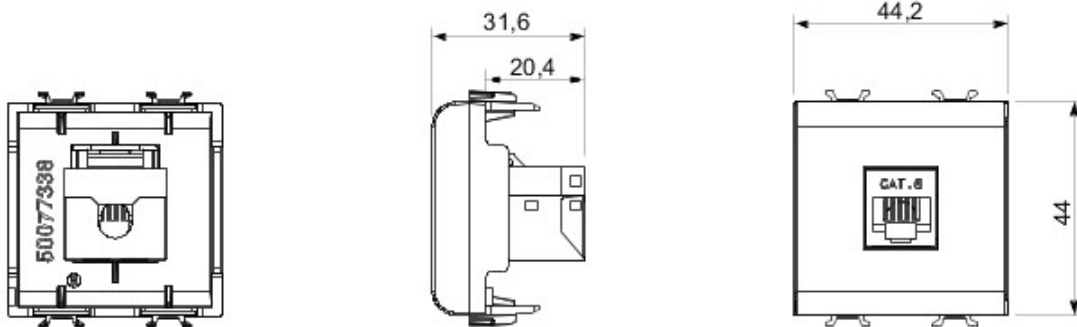

Vaste gamme d'interrupteurs, prises de courant (conformes aux normes nationales et internationales), prises de données, dispositifs pour la gestion du chauffage et du confort, signalisation d'alarmes techniques, éclairage de secours. Les modules Chorus sont proposés dans quatre coloris, blanc brillant, noir satiné, titane vernis et ivoire brillant et dans différentes modularités, 1/2, 1, 2 et 3 modules. Grâce aux supports destinés aux boîtes rectangulaires, carrées et rondes, vous pouvez créer des combinaisons infinies à partir de la gamme de plaques Chorus.

Catégorie	Prises données	Description	RJ45
Couleur	Titane	Catégorie d'utilisation	6
Câbles	FTP	Connexion	Sans outil
Nombre de paires	4	Norme	EN 60603-7-5
N. de modules Chorus	2	Electrocod	3722

DIMENSIONS