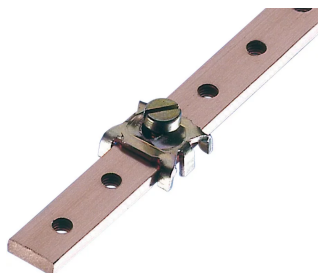

CONNECTEUR DE BARRES TARAUDÉES XM5

CATALOG NUMBER

XM5

CERTIFICATIONS

FEATURES

Connecte le câble au jeu de barres taraudées

Conforme RoHS

CARACTÉRISTIQUES DU PRODUIT

Article Number: 550250

Material: Cuivre

Thread Size: M5

Épaisseur de barre omnibus: 4-mm

Busbar Width: 12-mm

Conductor Size: Torsadé, 1-mm² - Torsadé, 6-mm²

Unit Weight: 0,01-kg

AVERTISSEMENT