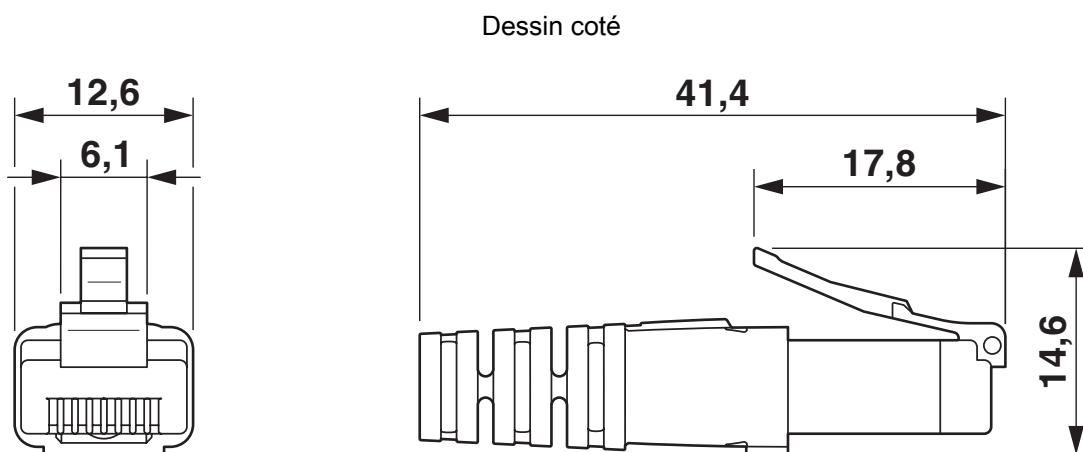

1413159

<https://www.phoenixcontact.com/fr/produits/1413159>

Dessins