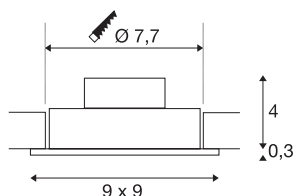

NEW TRIA 77

encastré de plafond intérieur, simple, carré, noir mat, LED, 8W, 3000K, clips ressorts

Le NEW TRIA 1 SET séduit par sa simplicité et son efficacité. Disponible en noir mat, blanc ou aluminium brossé, il peut être choisi de forme ronde ou carrée, avec une ou plusieurs lampes. Équipé d'une puissante COB LED blanc chaud logée dans un insert inclinable et d'une alimentation LED, ce kit répond à toutes les exigences en matière d'éclairage général. Le raccordement électrique s'effectue sur la tension secteur 230V.

INFORMATIONS TECHNIQUES

Réf.	113910
Code IP	IP 20
Montage	Encastrément
Détails de montage	Plafond
Tension nominale primaire	220-240V ~50/60Hz
Courant / tension secondaire	350 mA
Classe de protection	II
Puissance en watts	8 W
Température ambiante minimale	-20 °C
Température ambiante maximale	40 °C
Hauteur du courant d'appel	11 A
Durée du courant d'appel	20 µs
Effet stroboscopique (SVM)	0.02
Lumen	700 lm
Température de couleur	3000 Kelvin
Angle de rayonnement	38 °
Coloris	noir
IRC	80
Données LXXBXX	L70B50
Durée de vie	40000 h
Sortie lumineuse	directement
Longueur	9 cm

Source Lumineuse

916451	
--------	---

Largeur	9 cm
Hauteur	3.5 cm
Poids net	0.238 kg
Poids brut	0.288 kg
Forme de découpe	rond
Profondeur d'encastrement	4 cm
Diamètre d'encastrement	7.7 cm
Page du BIG WHITE	363