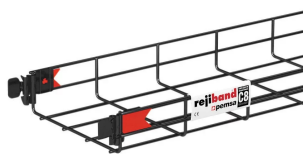

CHEMIN DE CÂBLE FILAIRE PEMSA RAPIDE, NOIR, 3-000-MM-X-100-MM-X-400-MM

CATALOG NUMBER

WBT100X400QBG

Le chemin de câble filaire PEMSA est l'épine dorsale du système de chemins de câble filaire PEMSA. Des fonctionnalités de pointe permettent de garantir une installation sûre, conforme aux réglementations et aux normes industrielles en matière de câbles haute performance. La conception intelligente permet à l'installateur de maximiser l'efficacité sur le terrain avec l'éclisse intégrée Rejiband Rapide.

CERTIFICATIONS

FEATURES

Fournit un support optimal pour les câbles de données et basse tension haute performance

Système d'installation innovant Rejiband Rapide

IEC 61537 load rating and earthing compliant

Services de conception et d'agencement réactifs, y compris sismiques

CARACTÉRISTIQUES DU PRODUIT

Article Number: 823055

Color: Noir

Material: Acier au carbone

Finish: Électrozingué

Longueur: 3000-mm

Height: 100-mm