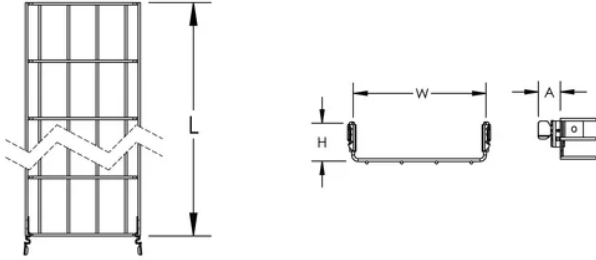

CHEMIN DE CÂBLE FILAIRE PEMSA RAPIDE, NOIR, 3-000-MM-X-100-MM-X-400-MM

CATALOG NUMBER

WBT100X400QBG

Le chemin de câble filaire PEMSA est l'épine dorsale du système de chemins de câble filaire PEMSA. Des fonctionnalités de pointe permettent de garantir une installation sûre, conforme aux réglementations et aux normes industrielles en matière de câbles haute performance. La conception intelligente permet à l'installateur de maximiser l'efficacité sur le terrain avec l'éclisse intégrée Rejiband Rapide.

Services de conception et d'agencement réactifs, y compris sismiques

CARACTÉRISTIQUES DU PRODUIT

Article Number: 823055

Color: Noir

Material: Acier au carbone

Finish: Électrozingué

Longueur: 3000-mm

Height: 100-mm

Width: 400-mm

A: 32-mm

Unit Weight: 7,23-kg

DIAGRAMS

AVERTISSEMENT

Les produits nVent doivent être installés et utilisés conformément aux consignes figurant dans les fiches d'instructions et les documents de formation des produits nVent. Les fiches d'instructions sont disponibles à l'adresse suivante: www.nvent.com et auprès de votre représentant du service client nVent. Une mauvaise installation, une utilisation incorrecte, une application erronée ou toute autre forme de non-respect scrupuleux des instructions et avertissements de nVent peuvent entraîner un dysfonctionnement du produit, des dommages matériels, des lésions corporelles graves et le décès et/ou annuler votre garantie.