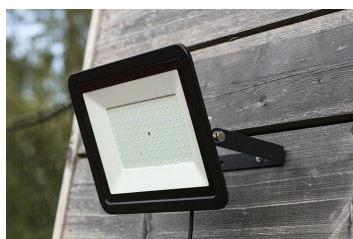

LED Projecteur Slim 50W 4700lm 4000K

Numéro d'article 142691

BAI Projecteur LED Slim 50W 4000K 4700lm IP65 Noir 120° Câble 0.5m 220-240V Floodlight

La série Led Floodlight Slim de Bailey met fin aux projecteurs encombrants. Parce que le driver LED est intégré dans le module, le boîtier est devenu beaucoup plus petit et plus élégant sans compromettre les performances. Parce que le luminaire est de classe de protection IK08 et IP65, il sait encaisser un coup. Température ambiante: -35 ° C à + 45 ° C. Avec soupape de purge pour maintenir l'étanchéité en cas de surpression.

Attributs de Classification Générale

Groupe ETIM	Luminaires
Classe ETIM	Projecteur
Code produit	142691
Marque	Bailey
Nom série de produits	LED Floodlight
Type de produit	Slim

Attributs de classification