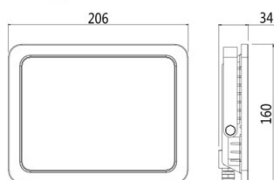

LED Projecteur Slim 50W 4700lm 4000K

Numéro d'article 142691

BAI Projecteur LED Slim 50W 4000K 4700lm IP65 Noir 120° Câble 0.5m 220-240V Floodlight

La série Led Floodlight Slim de Bailey met fin aux projecteurs encombrants. Parce que le driver LED est intégré dans le module, le boîtier est devenu beaucoup plus petit et plus élégant sans compromettre les performances. Parce que le luminaire est de classe de protection IK08 et IP65, il sait encaisser un coup. Température ambiante: -35 ° C à + 45 ° C. Avec soupape de purge pour maintenir l'étanchéité en cas de surpression.