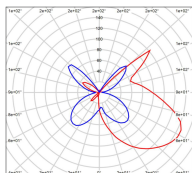

## Données techniques

Tension nominale	230V AC
Plage de tension d'entrée	220 - 240 V AC
Driver output	-
Alimentation output	-
Classe	1
IP	65
IK	-
Diffuseur	Verre trempé
Paralume	Non
Source	E27
Température de couleur réelle	-
Flux total sortant	- lm
Consommation totale	- W
Puissance en veille	-
Classe énergétique	Classe de la lampe (non fournie)
Efficacité lumineuse	-
IRC	-
SDCM	-
Espacement conseillé (PMR Emoy - 20 lux)	5 m
Hauteur de placement	2,5 m
Largeur du placement	2,5 m
Optique	-
Dimmable	-
Ta	-
Durée de vie LED	-
Plage de température ambiante	-10 ~50°C
UGR	-
ULR	-
Groupe de risque photobiologique	-
Distorsion harmonique THDI	-
Fixation	Tige de scellement sur demande
Détection	Non
Avec prise IP55	Non