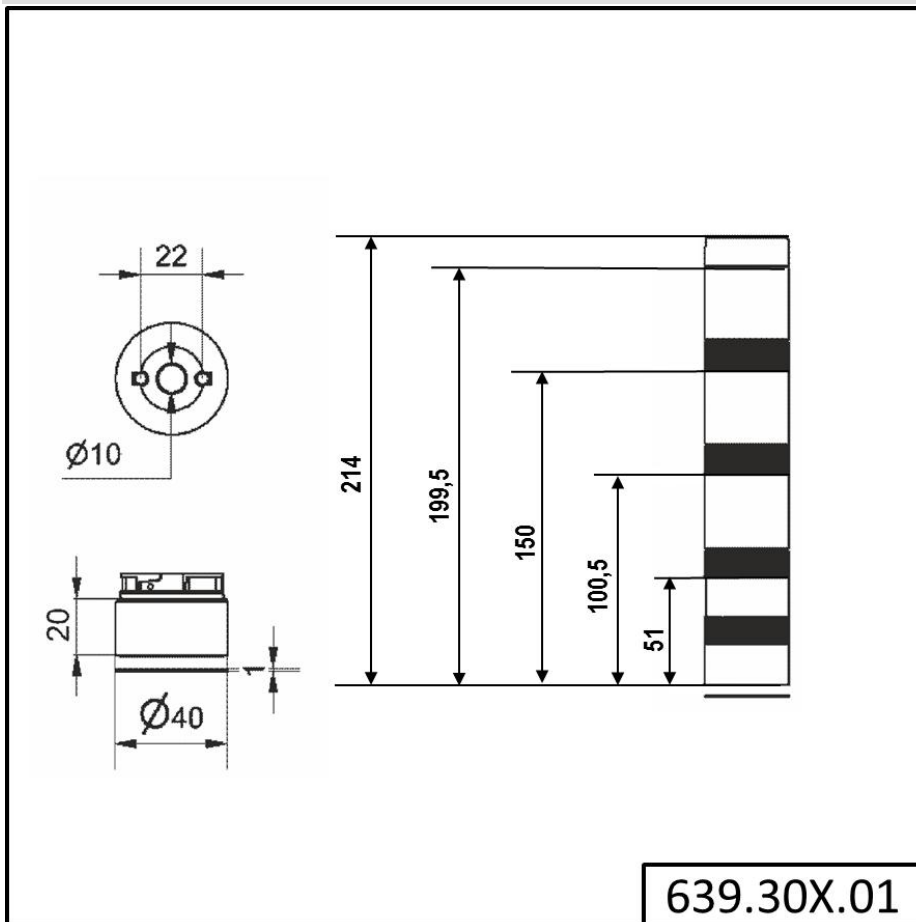

KombiSIGN 40 / DesignLOOK

KS40 Design BWM 24VAC/DC GN/YE/RD

DESSIN

! Pour plus d'informations sur l'installation et le montage, reportez-vous au guide d'utilisation approprié sur www.werma.com. Cette copie imprimée est pour information seulement et est sujette à modification.