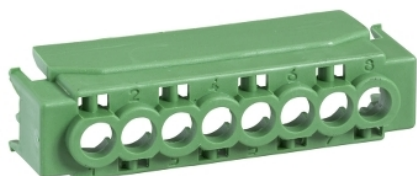

## Kaedra - capot IP2 pour bornier 8 trous - vert