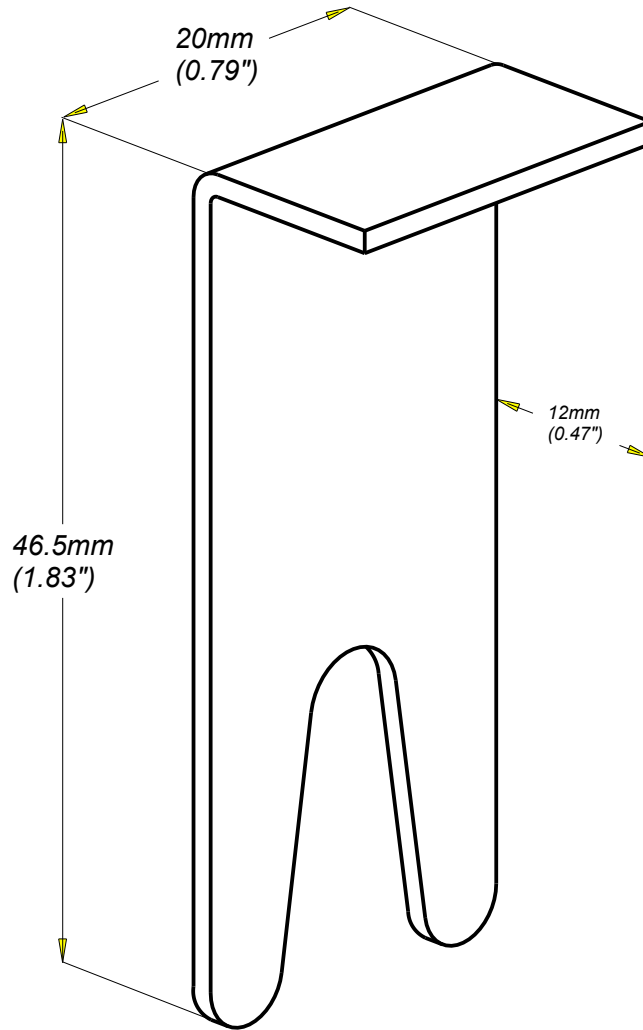

CLIP DE FIXATION P31 CFC
FIXING CLIP P31 CFC

304L

legrand | CABLE
MANAGEMENT

FT0725-8

11 13

REF	CODE	POIDS / WEIGHT		EPAISSEUR/THICKNESS		Material	Standard
		(Kg)	(lb)				
P31 CFC	341 709	0.008	0.018	1.5	(0.059")	X2 Cr Ni 18-9	EN 10 088-2