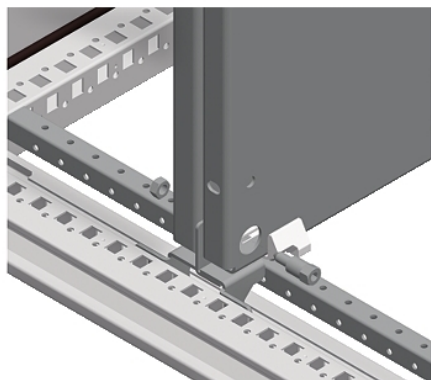

Fiche produit

Caractéristiques

NSYSBTB

Spacial SF - jeu 4 équerres chassis pleins dos à dos

Principales

Kategorie	Accessoires de montage
Type de produit ou équipement	Équerre de fixation
Compatibilité de gamme	Spacial Spacial SF
Anwendung	Polyvalent
Nennmaße des Gehäuses	-
Emplacement de montage	Sur la structure de l'armoire Position dos-à-dos sur 2 plaques de montage
Destination du produit	Pour platine de montage
Composition de l'appareil	4 support éléments de fixation
Quantité du lot	Lot de 1
Matière	Acier

Complémentaires

Finition de la surface	Galvanisé
Mode de fixation	Par l'élément de fixation
Réglage	Ajustable par pas de 25 mm
Hauteur	90 mm
Largeur	120 mm
Profondeur	185 mm

Emballage

Type d'emballage 1	PCE
Nombre d'unité par paquet	1
Poids de l'emballage (Kg)	790 g
Hauteur de l'emballage 1	9 cm
Largeur de l'emballage 1	12 cm
Longueur de l'emballage 1	18,5 cm