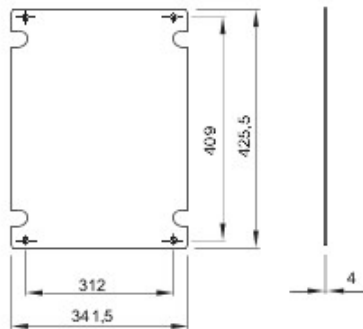

Pour coffrets LxH (mm)	396x474	Pour coffrets	44 CEP
Caractéristique matière	Isolant	Electrocod	1320

DIMENSIONS

GEWISS S.A.S. 1, Rue du Rio Salado 91940
Les Ulis Cedex
Tel : +33 1 64 86 80 80

www.gewiss.com
www.gewiss@gewiss.fr
Dernière mise à jour 13/08/2019

Les caractéristiques, dimensions, dessins et images sont communiqués à titre purement informatif et peuvent faire l'objet de modification sans aucun préavis